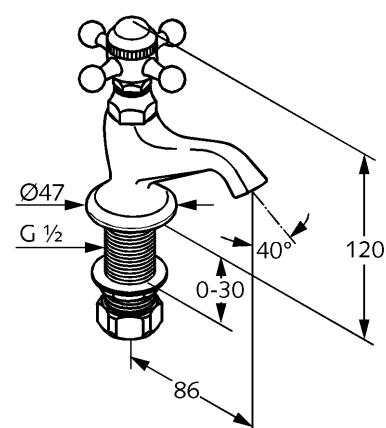

Изделие: **KLUDI ADLON**
смеситель на одну подводку DN 15

Номер артикула: **51 014 .. 20**

Поверхность: **05 - хром**
45 - латунь

Описание изделия:

крестообразная рукоятка
монтаж на одно отверстие
класс расхода воды А
керамическая кран-букса 180°
маркировка: COLD/хол.
класс шума I

Дополнительная информация:

Класс расхода воды А:
макс. расход воды до 15 л/мин. при давлении 3 бара

Класс шума I:
макс. 20 дБ при давлении 3 бара

Фото продукта

Размеры