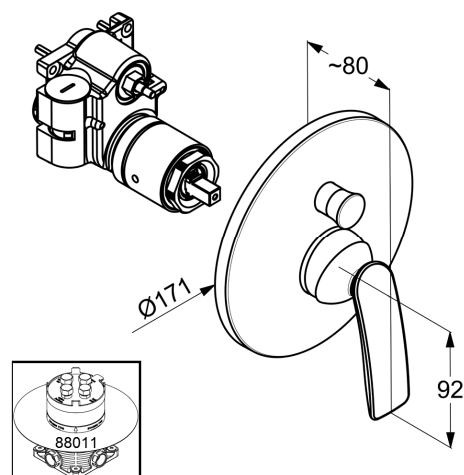

Изделие: **KLUDI BALANCE**
встраиваемый смеситель для ванны
и душа

Номер артикула: **52 657 05 75**

Поверхность: **05 – хром**

Описание изделия:

внешняя монтажная часть
для KLUDI FLEXX.BOXX 88 011
класс расхода воды CB
функциональный элемент с керамическим
картриджем
с ограничителем горячей воды
автоматическое переключение душ/ванна
защищен от обратного тока воды
класс шума I

Дополнительная информация:

Класс расхода воды CB:
макс. расход воды для излива для ванны до 30 л/мин.
при давлении 3 бара
макс. расход воды для душевой лейки до 25 л/мин. при давлении
3 бара

Класс шума I:
макс. 20 дБ при давлении 3 бара

Фото продукта

Размеры

График расхода воды