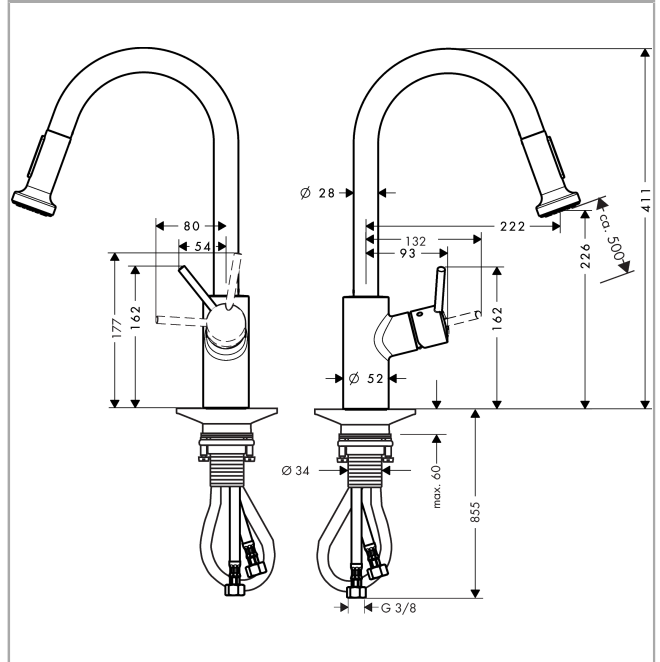

Talis S² Variarc

Смеситель для кухни Variarc, однорычажный, с выдвижным душем

Поверхности : хром Артикулный номер: 14877000

Описание

Характеристики

- угол поворота излива: 150°
- установка перед окном
- установка перед окном: высота основания смесителя 70 мм
- обычная и душевая струя
- нефиксируемая душевая струя
- магнитная система крепления душа MagFit
- душевой шланг Quick-Connect
- расход воды 11 л/мин
- соединительные шланги G 3/8
- встроенный клапан обратного тока воды
- подходит для проточных водонагревателей
- класс шума: I
- класс расхода воды: B, O

Технология

Продукт

Чертеж

Talis S² Variarc

Смеситель для кухни Variarc, однорычажный, с выдвижным душем

Поверхности : хром Артикулный номер: 14877000

График расхода воды