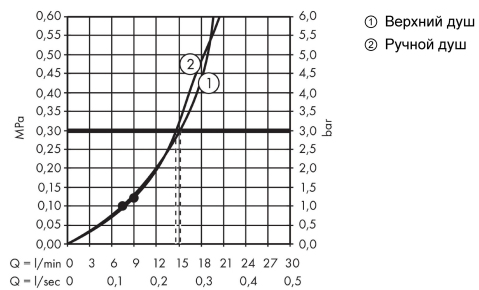

Технология

Продукт

Чертеж

Croma
Showerpipe 220 1jet с термостатом
 Поверхности : **хром** Артикульный номер: **27185000**

График расхода воды

Croma
Showerpipe 220 1jet с термостатом

Поверхности : **хром** Артикульный номер: **27185000**