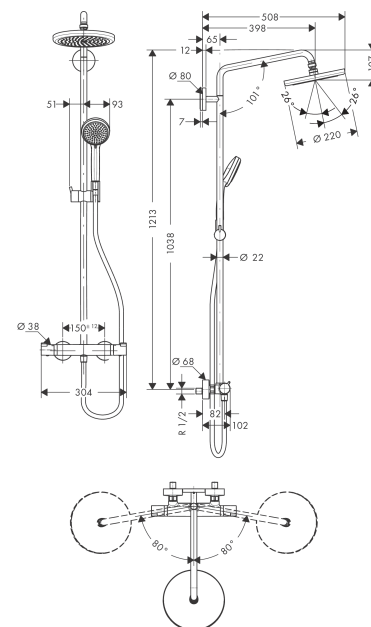

Croma

Showerpipe 220 1jet с термостатом

Поверхности : **хром** Артикульный номер: **27185000**

Описание

Характеристики

- состоит из: верхний душ, ручной душ, термостат для душа, штанга для душа, держатель для душа
- верхний душ Croma 220
- размер душевого диска: 220 мм
- тип струи: RainAir
- шарнирное соединение: регулируемый угол верхнего душа
- длина держателя для душа: 400 мм
- держатель для ручного душа регулируемый по высоте
- максимальный расход воды при 3 бар: 15 л/мин
- рабочее давление: мин. 1.3 бар/макс. 10 бар
- поворотный держатель для душа
- термостат Ecostat Comfort
- предохранительный ограничитель при 40°C
- регулируемый ограничитель температуры горячей воды
- пользовательское управление посредством вращения рукоятки
- вид монтажа: внешний монтаж
- соединительная резьба G 1/2
- межосевое подключение 150 мм ± 12 мм
- подъемная труба может быть укорочена по высоте

Технология

Продукт

Чертеж

Croma
Showerpipe 220 1jet с термостатом
 Поверхности : **хром** Артикульный номер: **27185000**

График расхода воды

Croma
Showerpipe 220 1jet с термостатом

Поверхности : **хром** Артикульный номер: **27185000**

Пример монтажа