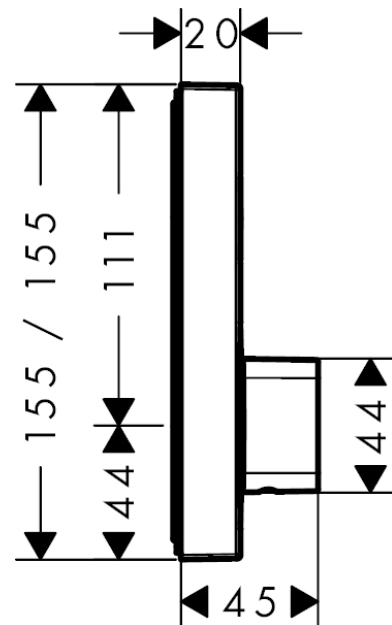

ShowerSelect

Смеситель ShowerSelect, для 1 потребителя, CM

Поверхности : хром Артикулный номер: 15767000

Описание

Характеристики

- 1 потребитель
- вид соединения: скрытая часть
- расход воды ручным душем при 3 барах: 21 л/мин
- керамический картридж для регулировки температуры, клапан Select
- мин. рабочее давление: 1 бар
- макс. рабочее давление: 10 бар
- регулируемое ограничение температуры
- Термостат поставляется с кнопкой вкл/выкл

Технология

Продукт

Чертеж

График расхода воды