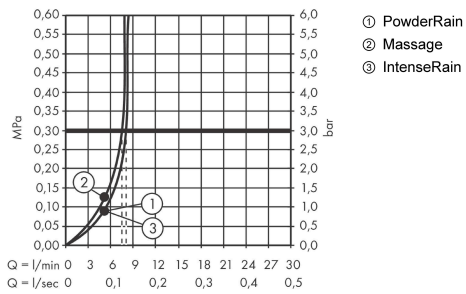

### Чертеж

**Pulsify Select S**

**Душевой набор 105 3jet Relaxation EcoSmart со штангой 65 см**

**: хром    Артикульный номер: 24161000**

**График расхода воды**

Расход измерен практически с помощью соответствующей арматуры (термостат/смеситель/скрытый клапан).