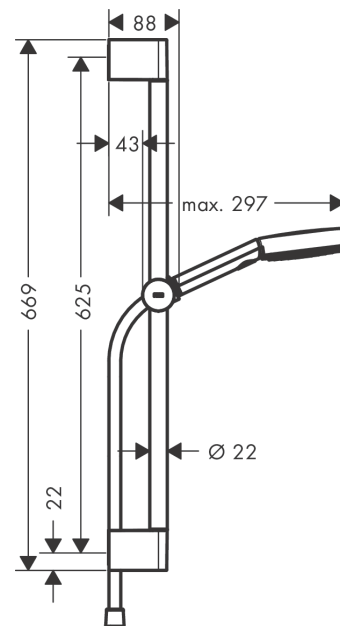

Pulsify Select S

Душевой набор 105 3jet Relaxation EcoSmart со штангой 65 см

: хром Артикулный номер: 24161000

Описание

Характеристики

- состоит из: ручной душ, душевая штанга, шланг для душа, ползунок
- размер душевого диска: 105 мм
- тип струи: массажная, IntenseRain, PowderRain
- удобное переключение типов струи с помощью кнопки Select
- максимальный расход воды при 3 барах: 8,2 л/мин
- душевой шланг с конической гайкой на обоих концах
- со стороны душа упорный подшипник, предотвращающий перекручивание душевого шланга
- настенный монтаж: крепление с помощью шурупов
- хромированные настенные крепления из пластика
- держатель для ручного душа регулируемый по высоте с внешней кнопкой выбора
- держатель ручного душа из пластика/металла
- длина вертикальной трубки: 669 мм
- диаметр штанги: 22 мм
- профиль вертикальной трубки: круглая
- расстояние между отверстиями 625 мм

Технология

Награды за дизайн

reddot winner 2021

Продукт

Чертеж