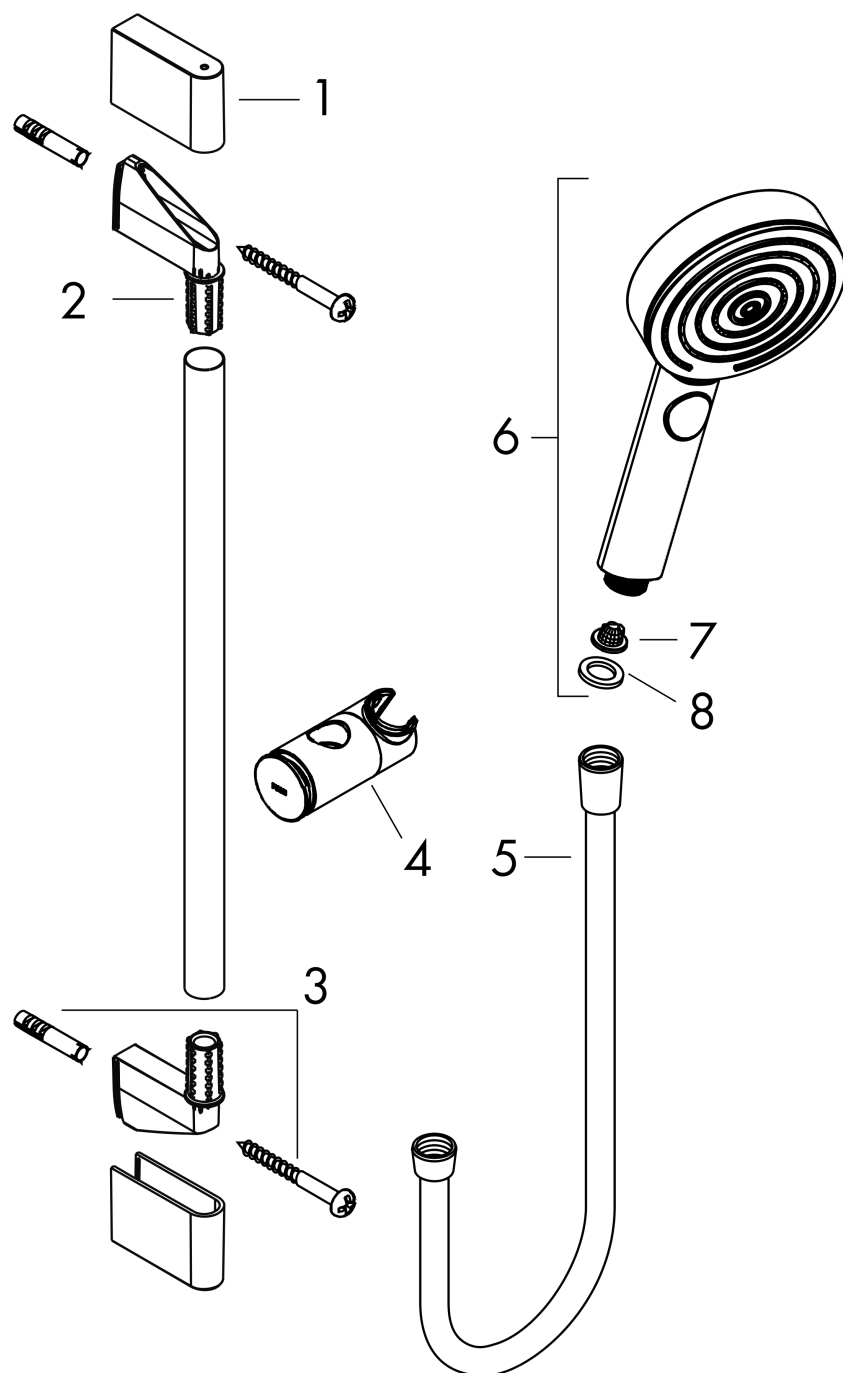

Pulsify Select S

Душевой набор 105 3jet Relaxation EcoSmart со штангой 65 см

: хром Артикулный номер: 24161000

Покомпонентное изображение

Год выпуска: >06/21

Pulsify Select S

Душевой набор 105 3jet Relaxation EcoSmart со штангой 65 см

: хром Артикулный номер: 24161000

Перечень запасных частей

Год выпуска: >06/21

Позиция	Описание	Артикулный номер	PC	PU
1	cover	95217000	-	1
2	wall support	95218000	-	1
3	mounting set	96179000	-	1
4	support, assy	93517000	-	1
5	shower hose Isiflex'B 1,60 m	28276000	-	1
6	-	24111000	-	1
7	filter	92672000	-	1
8	seal	98058000	-	1
a	tile-matching-disk 7 mm	97450000	-	1