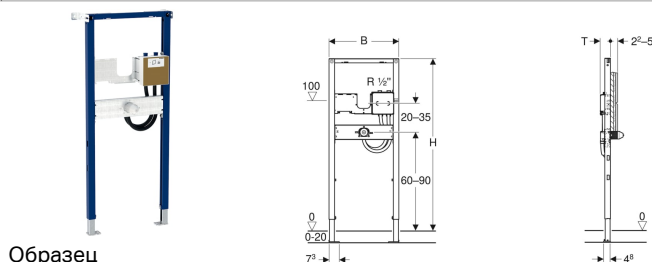

## Инсталляция Geberit Duofix, 130 см, для электронного встраиваемого в стену смесителя с функциональным блоком для скрытого монтажа, для омовения

### Цели применения

- Для гипсокартонных стен
- Для облицованных стен
- Для встраивания в пристенки по высоте рамы или по высоте помещения
- Для встраивания в фальшстены по высоте помещения
- Для встраивания в перегородку систем Geberit Duofix по высоте рамы или помещения
- Для монтажа в зонах омовения в мечетях
- Для смесителей для раковины Geberit Piave и Brenta, настенный монтаж, для функционального блока для скрытого монтажа
- Для напольных покрытий толщиной 0–20 см

### Характеристики

- Самонесущая рама с порошковой окраской
- Рама с отверстиями  $\varnothing$  9 мм для крепления в деревянном каркасе
- Стойка оцинкованная
- Стойки с возможностью перемещения 0–20 см
- Стойки с защитой от скольжения

### Заказать дополнительно

- Комплект уплотнений Geberit для электронных смесителей для раковины, настенный монтаж, с функциональным блоком для

- Опорные площадки поворотные
- Глубина опорных площадок подходит для монтажа в U-образные профили UW 50 и UW 75 и в направляющие системы Geberit Duofix
- Монтажная планка регулируется по высоте
- Крепление для встраиваемого в стену водоразборного крана, предустановленное
- Подвод воды, совместимый с MasterFix и MeplaFix
- Верхний подвод воды в коробку скрытого монтажа
- Коробка скрытого монтажа для водоразборных кранов для умывальников Geberit, настенный монтаж, с функциональным блоком для скрытого монтажа, предустановленный
- Соединительные трубы между коробкой скрытого монтажа и креплением для встраиваемого в стену водоразборного крана, предустановленный
- Краны встроены в короб для скрытого монтажа
- Соединительная клемма для подключения электропитания к коробке скрытого монтажа