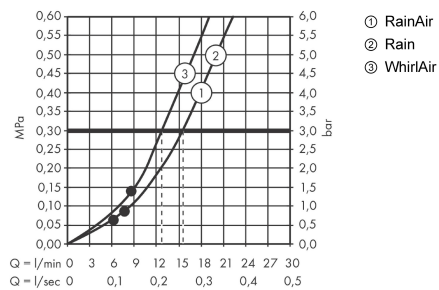

Raindance Select S

Душевой набор 120 3jet со штангой 65 см

Поверхности : белый / хром Артикульный номер: 26320400

График расхода воды

Расход измерен практически с помощью соответствующей арматуры (термостат/смеситель/скрытый клапан).