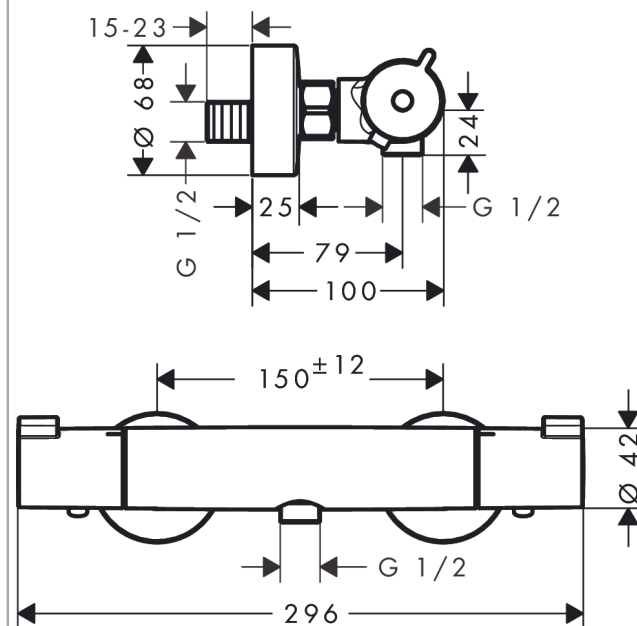

Ecostat

Термостат для душа Ecostat 1001 CL, BM

Поверхности : **хром**   Артикульный номер: **13211000**

Описание

Характеристики

- 1 потребитель
- межосевое подключение: 150 мм ± 12 мм
- кнопка Ecostop ограничивает расход воды до 10 л/мин
- максимальный расход воды при 3 бар: 17 л/мин
- расход воды у ручного душа при давлении 3 бар: 17 л/мин
- картридж термостата, с керамическим вентилем 180°
- мин. рабочее давление: 1 бар
- макс. рабочее давление: 10 бар
- предохранительный ограничитель при 40°C
- регулируемое ограничение температуры
- клапан обратного тока воды
- с шумопоглотителем
- материал рукояток: металл
- вид соединения: S-образные эксцентрики
- грязеулавливающий фильтр входит в комплект поставки

Продукт

Чертеж