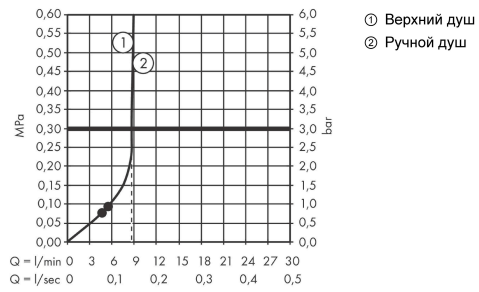

Vernis Shape
Showerpipe 230 1jet Reno EcoSmart
 : матовый черный Артикульный номер: **26289670**

График расхода воды

Vernis Shape
 Showerpipe 230 1jet Reno EcoSmart
 : матовый черный Артикульный номер: 26289670

Покомпонентное изображение

Год выпуска: >04/21

Vernis Shape
Showerpipe 230 1jet Reno EcoSmart
 : матовый черный Артикульный номер: **26289670**

Перечень запасных частей

Год выпуска: >04/21

Позиция	Описание	Артикульный номер	PC	PU
1	shower arm	93732670	-	1
2	hollow set screw M5x5	98446000	-	1
3	tile-matching-disk 7 mm	93813670	-	1
4	filter packing	94246000	-	1
5	-	26283670	-	1
6	pipe 845 mm	93906670	-	1
7	pipe 546 mm	93769670	-	1
8	pipe 945 mm	93770670	-	1
9	support, assy	93729670	-	1
10	handshower	26340670	-	1
11	shower hose Isiflex'B 1,60 m	28276670	-	1
12	seal	98058000	-	1
13	O-ring 12x2	98214000	-	1
14	O-ring 11x2	98127000	-	1
15	shower hose	28278670	-	1
16	handle	93733670	-	1
17	selector assy	95404000	-	1
18	extension 100 mm	94164670	-	1