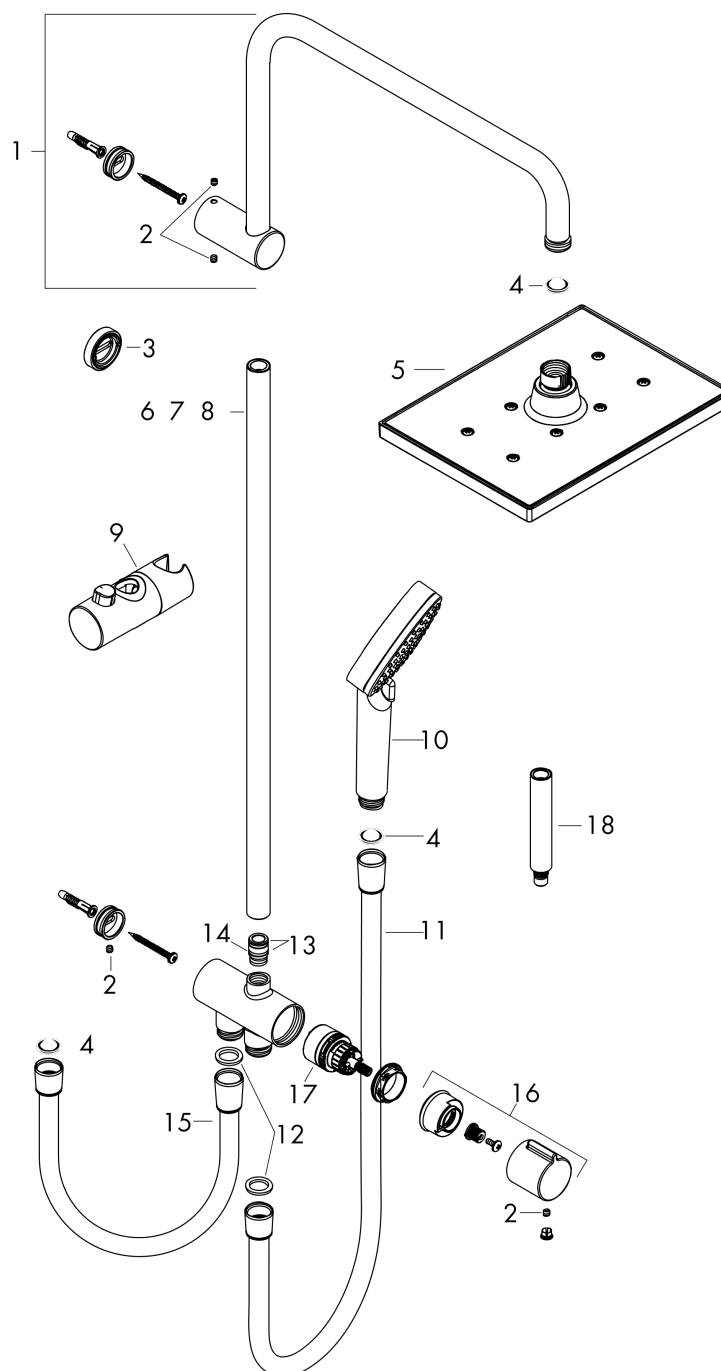

Vernis Shape
Showerpipe 230 1jet Reno EcoSmart
 : матовый черный Артикульный номер: **26289670**

График расхода воды

Vernis Shape
 Showerpipe 230 1jet Reno EcoSmart
 : матовый черный Артикульный номер: 26289670

Покомпонентное изображение

Год выпуска: >04/21

Vernis Shape
Showerpipe 230 1jet Reno EcoSmart
 : матовый черный Артикульный номер: **26289670**

Перечень запасных частей

Год выпуска: >04/21

Позиция	Описание	Артикульный номер	PC	PU
1	shower arm	93732670	-	1
2	hollow set screw M5x5	98446000	-	1
3	tile-matching-disk 7 mm	93813670	-	1
4	filter packing	94246000	-	1
5	-	26283670	-	1
6	pipe 845 mm	93906670	-	1
7	pipe 546 mm	93769670	-	1
8	pipe 945 mm	93770670	-	1
9	support, assy	93729670	-	1
10	handshower	26340670	-	1
11	shower hose Isiflex'B 1,60 m	28276670	-	1
12	seal	98058000	-	1
13	O-ring 12x2	98214000	-	1
14	O-ring 11x2	98127000	-	1
15	shower hose	28278670	-	1
16	handle	93733670	-	1
17	selector assy	95404000	-	1
18	extension 100 mm	94164670	-	1