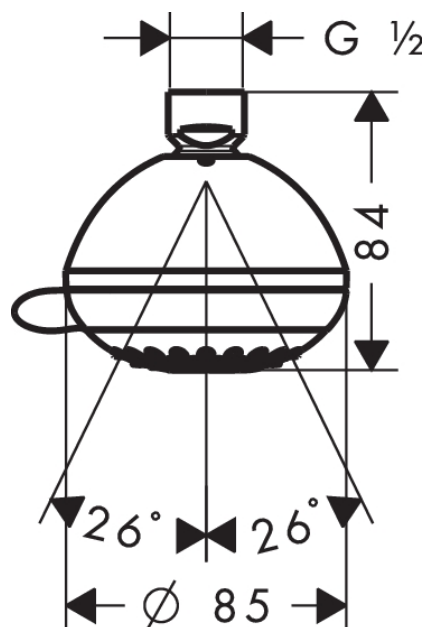

Crometta 85

Верхний душ Multi

Поверхности : **хром** Артикульный номер: **28425000**

Описание

Характеристики

- тип струи: MonoRain, обычная, массажная
- размер душевого диска: 85 мм
- шарнирное соединение: регулируемый угол верхнего душа
- расход воды для струи Mono (при 3 бар): 13 л/мин
- расход воды для обычной струи (при 3 бар): 15 л/мин
- расход воды для массажной струи (при 3 бар): 13 л/мин
- вращающийся переключатель на верхнем душе
- серый душевой диск
- материал душевого диска: пластик
- монтаж: потолок или стена
- соединительная резьба G ½

Технология

Продукт

Чертеж

Crometta 85

Верхний душ Multi

Поверхности : **хром** Артикульный номер: **28425000**

График расхода воды

Расход измерен практически с помощью соответствующей арматуры (термостат/смеситель/скрытый клапан).