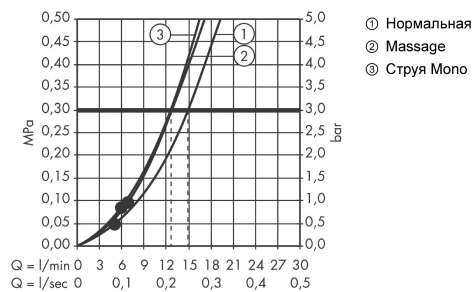

Crometta 85

Верхний душ Multi

Поверхности : **хром** Артикульный номер: **28425000**

Описание

Характеристики

- тип струи: MonoRain, обычная, массажная
- размер душевого диска: 85 мм
- шарнирное соединение: регулируемый угол верхнего душа
- расход воды для струи Mono (при 3 бар): 13 л/мин
- расход воды для обычной струи (при 3 бар): 15 л/мин
- расход воды для массажной струи (при 3 бар): 13 л/мин
- вращающийся переключатель на верхнем душе
- серый душевой диск
- материал душевого диска: пластик
- монтаж: потолок или стена
- соединительная резьба G ½

Технология

Продукт

Чертеж

Crometta 85

Верхний душ Multi

Поверхности : **хром** Артикульный номер: **28425000**

График расхода воды

Расход измерен практически с помощью соответствующей арматуры (термостат/смеситель/скрытый клапан).