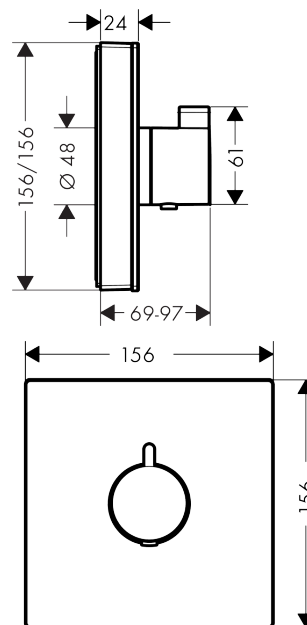

ShowerSelect Glass

Термостат ShowerSelect HighFlow, стеклянный, CM

Поверхности : белый / хром Артикулный номер: 15734400

Описание

Характеристики

- максимальный расход воды при 3 бар: 42 л/мин
- расход воды через верхний вывод: 42 л/мин
- расход воды через нижний вывод: 42 л/мин
- картридж термостата
- предохранительный ограничитель при 40°C
- регулируемое ограничение температуры
- вид соединения: скрытая часть
- грязеулавливающий фильтр входит в комплект поставки

Награды за дизайн

Продукт

Чертеж

График расхода воды