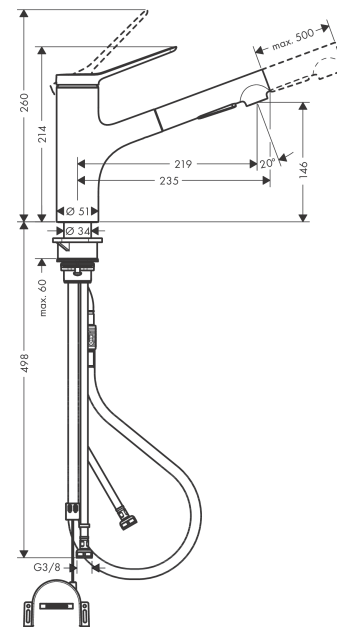

Zesis M33

Кухонный смеситель однорычажный, 150 с вытяжным душем, 2jet, sBox lite
: матовый черный Артикульный номер: **74803670**

**Описание****Характеристики**

- ComfortZone 150
- угол поворота излива: 150°
- ламинарная струя, Душевая струя
- фиксируемая душевая струя, автоматическое переключение струи в исходный режим закрытием смесителя
- душевой шланг Quick-Connect
- максимальный расход воды при 3 барах: 8,2 л/мин
- керамический узел смешивания
- соединительные шланги G 3/8
- регулируемое ограничение температуры
- встроенный клапан обратного тока воды
- подходит для проточных водонагревателей
- механизм sBox lite для плавного и безопасного перемещения шланга в шкаф
- длина удлинения До 50 см

Технология**Награды за дизайн****Продукт****Чертеж**

Zesis M33

Кухонный смеситель однорычажный, 150 с вытяжным душем, 2jet, sBox lite
: матовый черный Артикульный номер: 74803670

График расхода воды

Zesis M33

Кухонный смеситель однорычажный, 150 с вытяжным душем, 2jet, sBox lite
: матовый черный Артикульный номер: **74803670**

**Перечень запасных частей**

Год выпуска: >01/22

Позиция	Описание	Артикульный номер	PC	PU
1	handle	94390670	-	1
2	screw cover	93735610	-	1
3	hollow set screw M5x5	98446000	-	1
4	flange	94388670	-	1
5	nut	94389000	-	1
6	O-ring 41x2	98212000	-	1
7	cartridge, assy	93895000	-	1
8	seal	95008000	-	1
9	filter	97735000	-	1
10	O-ring 18x1,5	98231000	-	1
11	handspray	94395670	-	1
12	aerator laminar M22x1 (15 l/min)	95909000	-	1
13	service tool	95910000	-	1
14	adapter for cartridge	95911000	-	1
15	O-Ring 30x2	98186000	-	1
16	O-ring 37x2	92115000	-	1
17	O-Ring 36x2,5	98190000	-	1
18	support	97523000	-	1
19	fixing set (Ø 34)	95049000	-	1
20	lever collar	97548000	-	1
21	hose 1,25 m	95506000	-	1
22	connection hose 600 mm	92264000	-	1
23	O-ring 7x1,5	98422000	-	1
24	connection hose 600 mm M8x0,75 G3/8	96510000	-	1
25	O-ring 6,6x1,6	93019000	-	1
26	sBox lite	94402000	-	1