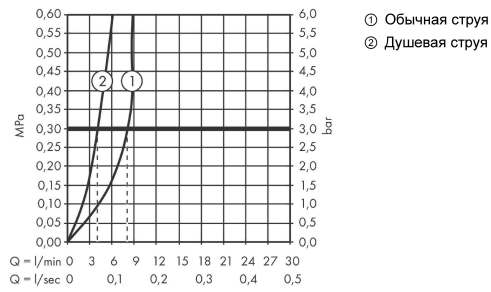

Zesis M33

Кухонный смеситель однорычажный, 150 с вытяжным душем, 2jet, sBox lite
: матовый черный   Артикульный номер: 74803670

График расхода воды