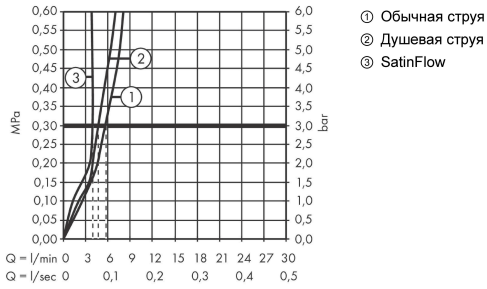

График расхода воды

Расход измерен практически с помощью соответствующей арматуры (термостат/смеситель/скрытый клапан).

Aquno Select M81

Кухонный смеситель однорычажный, 170, с вытяжным душем, 3jet, sBox
: матовый черный Артикульный номер: 73831670