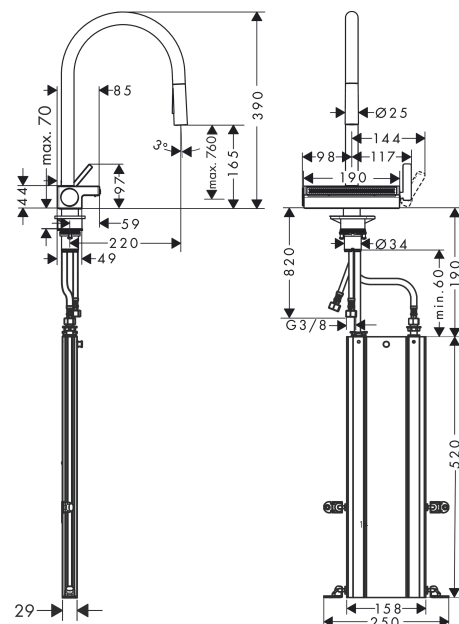

Aquno Select M81

Кухонный смеситель однорычажный, 170, с вытяжным душем, 3jet, sBox
: матовый черный Артикул номер: 73831670

Описание

Характеристики

- состоит из: однорычажный кухонный смеситель, корпус для шланга, многофункциональный дуршлаг
- ComfortZone 170
- угол поворота излива: регулировка на 3 уровня на 60°, 110° или 150°
- ламинарная струя, SatinFlow, Душевая струя
- Переключение струи SatinFlow на струю из излива осуществляется нажатием кнопки
- фиксируемая душевая струя, переключение струи в исходное положение нажатием кнопки
- магнитная система крепления душа MagFit
- максимальный расход воды при 3 барах: 6 л/мин
- керамический узел смешивания
- соединительные шланги G 3/8
- встроенный клапан обратного тока воды
- не подходит для проточных водонагревателей
- короб sBox для тихого, плавного, безопасного перемещения шланга в кухонном шкафу, под столешницей
- длина удлинения До 76 см
- требуется отверстие для смесителя Ø 35 мм, Рекомендация: среднее отверстие под смеситель нужно сверлить на расстоянии не более, чем 50 мм от задней стенки чаши.

Технология

Награды за дизайн

reddot winner 2020
best of the best

Продукт

Чертеж