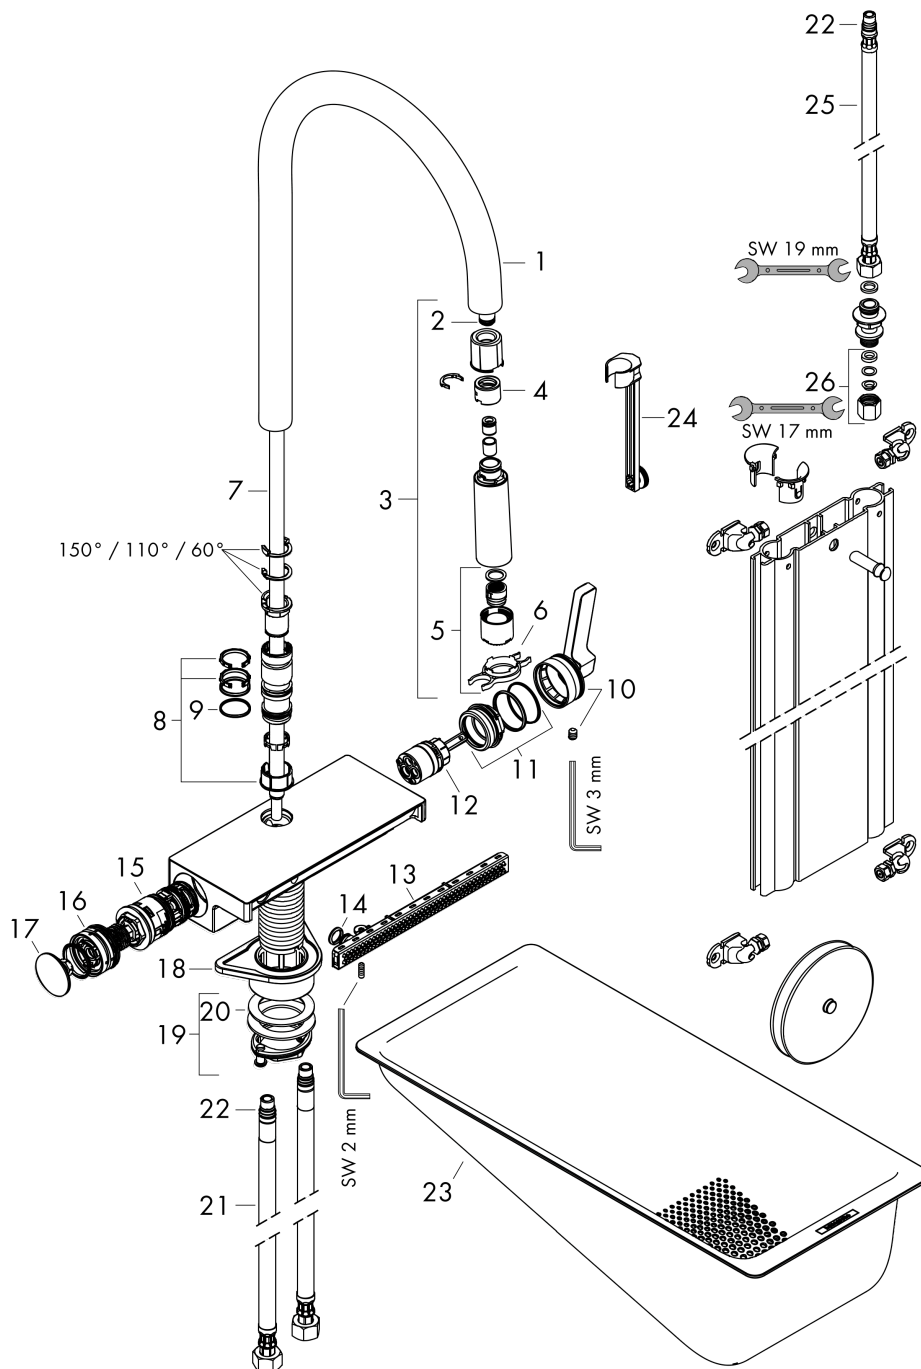

Пример монтажа

Aquino Select M81

Кухонный смеситель однорычажный, 170, с вытяжным душем, 3jet, sBox
: матовый черный Артикул номер: 73831670

Покомпонентное изображение

Год выпуска: >12/19

Aquino Select M81

Кухонный смеситель однорычажный, 170, с вытяжным душем, 3jet, sBox
: матовый черный Артикульный номер: **73831670**

**Перечень запасных частей**

Год выпуска: >12/19

Позиция	Описание	Артикульный номер	PC	PU
1	spout cpl.	93779670	-	1
2	O-ring 8x2	98112000	-	1
3	handspray	93778670	-	1
4	non return valve DW 10	96456000	-	1
5	spray former	93342000	-	1
6	service tool	95910000	-	1
7	hose	93754000	-	1
8	set of lever collars	98365000	-	1
9	O-ring 19x2	98426000	-	1
10	handle	93776670	-	1
11	nut	92926000	-	1
12	cartridge, assy	93183000	-	1
13	spray head cpl.	93781670	-	1
14	O-ring 10x2	98170000	-	1
15	selector assy	93558000	-	1
16	spring with sleeve	93782000	-	1
17	cover	93777670	-	1
18	support	97523000	-	1
19	fixing set (special)	93253000	-	1
20	lever collar	97548000	-	1
21	connection hose 900 mm M10x1 G3/8	93780000	-	1
22	O-ring 8x1,75	97827000	-	1
23	-	40963000	-	1
24	extension set	43333000	-	1
25	connection hose 450 mm M10x1 G3/8	96507000	-	1
26	squeezing connection	96099000	-	1