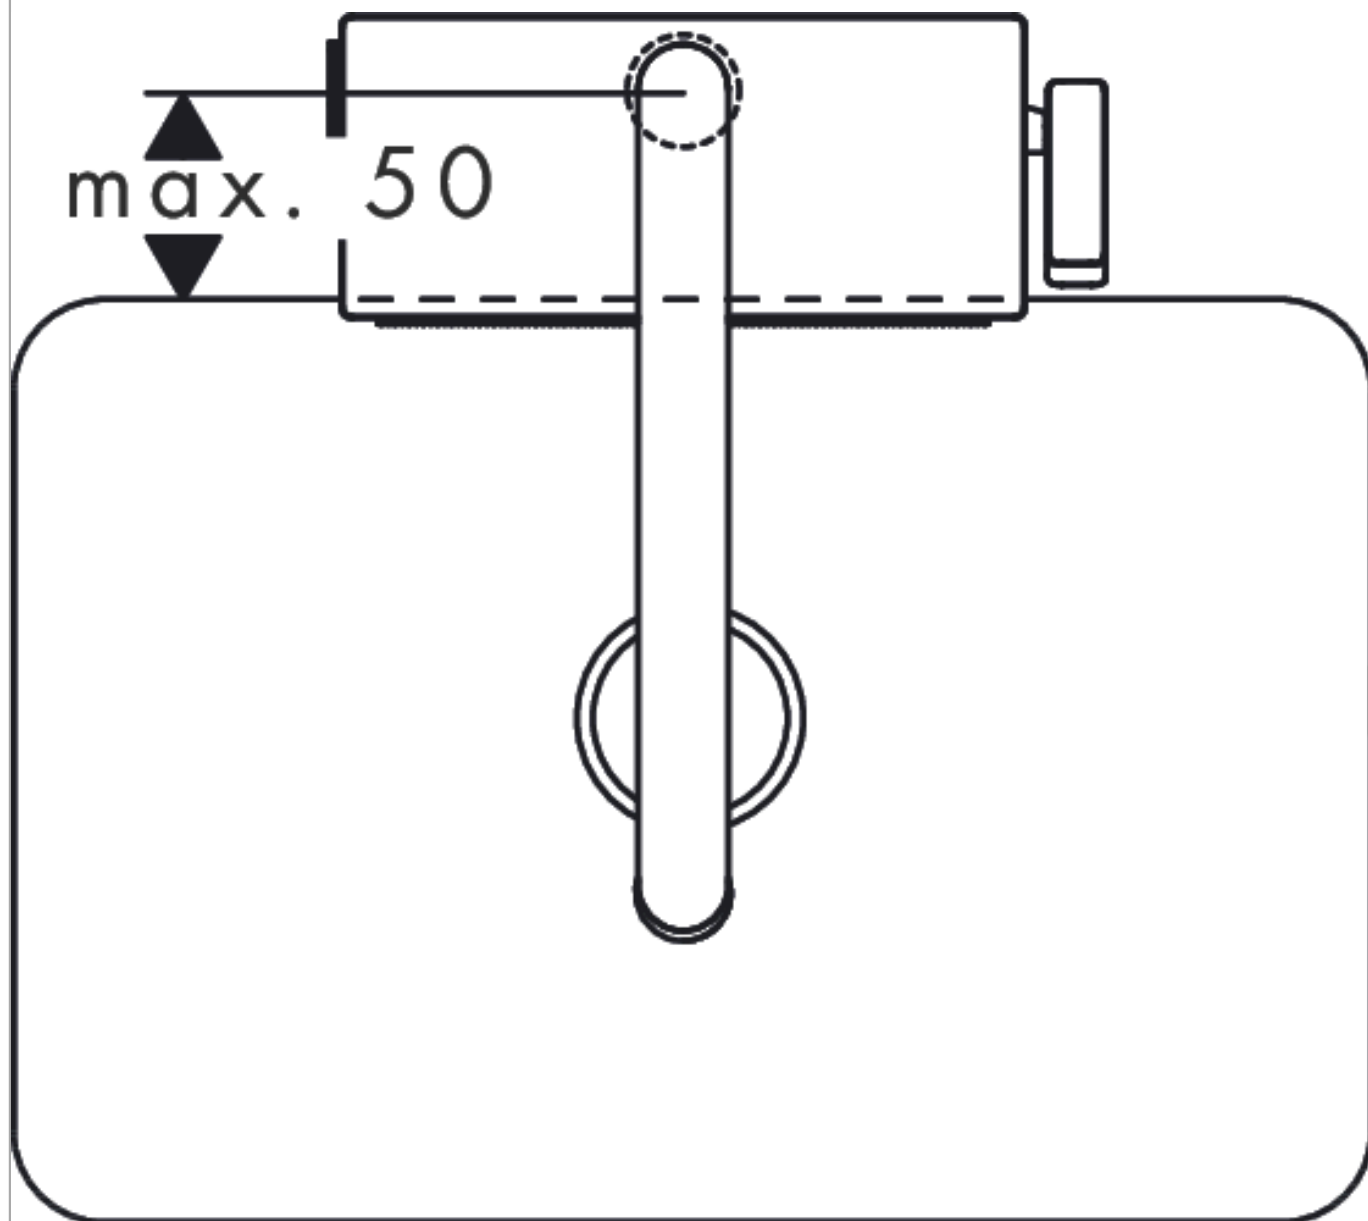

Aquno Select M81

Кухонный смеситель однорычажный, 170, с вытяжным душем, 3jet, sBox
: матовый черный   Артикульный номер: 73831670

Пример монтажа