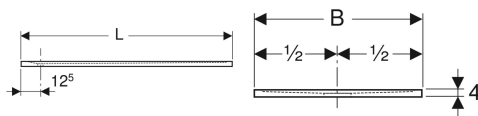

Цели применения

- Для монтажа внутри зданий
- Для использования в качестве душевого поддона на уровне пола
- Для отвода сточной воды только из одной душевой лейки
- Для напольных покрытий с ножками для душевых поддонов до верхней кромки готового пола 10–25 см
- Для высокого монтажа до 4 см над чистым полом
- Подходит для лиц с ограниченными возможностями

Характеристики

- Прямоугольная

Объем поставки

- Пробка сливного отверстия

Заказать дополнительно

- Сифон для душевых поддонов Geberit Sestra

- Поверхность структурированная
- Водосток сзади по центру
- Класс сопротивления скольжению C согласно стандарту DIN 51097
- Класс сопротивления скольжению согласно NF: PN 24
- Соответствует требованиям стандарта EN 14527, класс 1

Технические характеристики

Материал | Структура натурального камня

Арт. №	Цвет / поверхность	L	L1	B	B1	H
550.202.00.2	Белый / Структура натурального камня	90 см	83.7 см	70 см	62.8 см	4 см
550.212.00.2	Серый / Структура натурального камня	90 см	83.7 см	70 см	62.8 см	4 см
550.222.00.2	Графит / Структура натурального камня	90 см	83.7 см	70 см	62.8 см	4 см
550.203.00.2	Белый / Структура натурального камня	100 см	93.8 см	70 см	62.8 см	4 см
550.252.00.2	Белый / Структура натурального камня	100 см	93.8 см	80 см	72.8 см	4 см
550.253.00.2	Белый / Структура натурального камня	100 см	93.8 см	90 см	82.8 см	4 см
550.213.00.2	Серый / Структура натурального камня	100 см	93.8 см	70 см	62.8 см	4 см
550.262.00.2	Серый / Структура натурального камня	100 см	93.8 см	80 см	72.8 см	4 см
550.263.00.2	Серый / Структура натурального камня	100 см	93.8 см	90 см	82.8 см	4 см
550.223.00.2	Графит / Структура натурального камня	100 см	93.8 см	70 см	62.8 см	4 см
550.272.00.2	Графит / Структура натурального камня	100 см	93.8 см	80 см	72.8 см	4 см
550.273.00.2	Графит / Структура натурального камня	100 см	93.8 см	90 см	82.8 см	4 см
550.204.00.2	Белый / Структура натурального камня	120 см	113.8 см	70 см	62.8 см	4 см
550.254.00.2	Белый / Структура натурального камня	120 см	113.8 см	80 см	72.8 см	4 см
550.255.00.2	Белый / Структура натурального камня	120 см	113.8 см	90 см	82.8 см	4 см
550.214.00.2	Серый / Структура натурального камня	120 см	113.8 см	70 см	62.8 см	4 см
550.264.00.2	Серый / Структура натурального камня	120 см	113.8 см	80 см	72.8 см	4 см
550.265.00.2	Серый / Структура натурального камня	120 см	113.8 см	90 см	82.8 см	4 см
550.224.00.2	Графит / Структура натурального камня	120 см	113.8 см	70 см	62.8 см	4 см
550.274.00.2	Графит / Структура натурального камня	120 см	113.8 см	80 см	72.8 см	4 см
550.275.00.2	Графит / Структура натурального камня	120 см	113.8 см	90 см	82.8 см	4 см