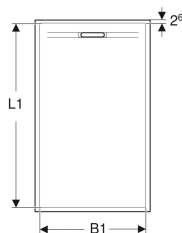

Цели применения

- Для монтажа внутри зданий
- Для использования в качестве душевого поддона на уровне пола
- Для отвода сточной воды только из одной душевой лейки
- Для напольных покрытий с ножками для душевых поддонов до верхней кромки готового пола 10–25 см
- Для высокого монтажа до 4 см над чистым полом
- Подходит для лиц с ограниченными возможностями

Характеристики

- Прямоугольная

Объем поставки

- Пробка сливного отверстия

Заказать дополнительно

- Сифон для душевых поддонов Geberit Sestra

- Поверхность структурированная
- Водосток сзади по центру
- Класс сопротивления скольжению C согласно стандарту DIN 51097
- Класс сопротивления скольжению согласно NF: PN 24
- Соответствует требованиям стандарта EN 14527, класс 1

Технические характеристики

Материал | Структура натурального камня

Арт. №	Цвет / поверхность	L	L1	B	B1	H
550.202.00.2	Белый / Структура натурального камня	90 см	83.7 см	70 см	62.8 см	4 см
550.212.00.2	Серый / Структура натурального камня	90 см	83.7 см	70 см	62.8 см	4 см
550.222.00.2	Графит / Структура натурального камня	90 см	83.7 см	70 см	62.8 см	4 см
550.203.00.2	Белый / Структура натурального камня	100 см	93.8 см	70 см	62.8 см	4 см
550.252.00.2	Белый / Структура натурального камня	100 см	93.8 см	80 см	72.8 см	4 см
550.253.00.2	Белый / Структура натурального камня	100 см	93.8 см	90 см	82.8 см	4 см
550.213.00.2	Серый / Структура натурального камня	100 см	93.8 см	70 см	62.8 см	4 см
550.262.00.2	Серый / Структура натурального камня	100 см	93.8 см	80 см	72.8 см	4 см
550.263.00.2	Серый / Структура натурального камня	100 см	93.8 см	90 см	82.8 см	4 см
550.223.00.2	Графит / Структура натурального камня	100 см	93.8 см	70 см	62.8 см	4 см
550.272.00.2	Графит / Структура натурального камня	100 см	93.8 см	80 см	72.8 см	4 см
550.273.00.2	Графит / Структура натурального камня	100 см	93.8 см	90 см	82.8 см	4 см
550.204.00.2	Белый / Структура натурального камня	120 см	113.8 см	70 см	62.8 см	4 см
550.254.00.2	Белый / Структура натурального камня	120 см	113.8 см	80 см	72.8 см	4 см
550.255.00.2	Белый / Структура натурального камня	120 см	113.8 см	90 см	82.8 см	4 см
550.214.00.2	Серый / Структура натурального камня	120 см	113.8 см	70 см	62.8 см	4 см
550.264.00.2	Серый / Структура натурального камня	120 см	113.8 см	80 см	72.8 см	4 см
550.265.00.2	Серый / Структура натурального камня	120 см	113.8 см	90 см	82.8 см	4 см
550.224.00.2	Графит / Структура натурального камня	120 см	113.8 см	70 см	62.8 см	4 см
550.274.00.2	Графит / Структура натурального камня	120 см	113.8 см	80 см	72.8 см	4 см
550.275.00.2	Графит / Структура натурального камня	120 см	113.8 см	90 см	82.8 см	4 см