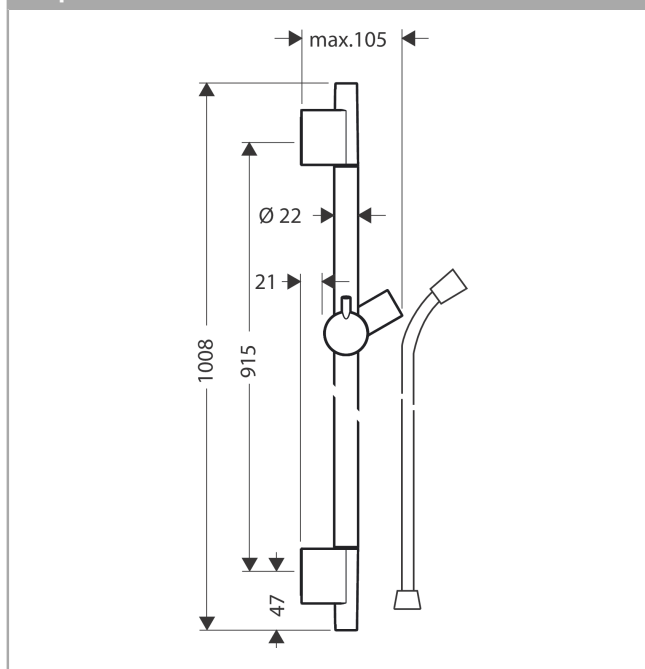

Unica

Душевая штанга S Puro 90 см со шлангом

Поверхности : **хром** Артикульный номер: **28631000**

Описание

Характеристики

- состоит из: душевая штанга, держатель для душа, ползунок
- полностью хромированный держатель душа из металла
- держатель с функцией фиксации
- держатель с плавной регулировкой
- регулировка угла наклона в соответствии с растром
- хромированные настенные опоры

Продукт

Чертеж

Unica
 Душевая штанга S Puro 90 см со шлангом
 Поверхности : **хром** Артикульный номер: **28631000**

Пример монтажа