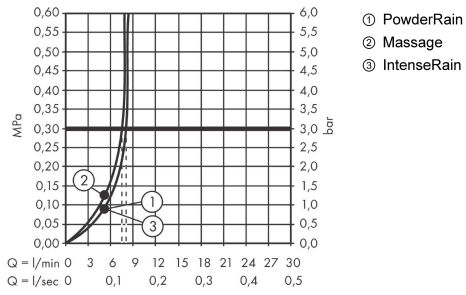

**Pulsify Select S****Ручной душ 105 3jet Relaxation EcoSmart****: матовый белый** Артикульный номер: **24111700****Описание****Характеристики**

- размер душевого диска: 105 мм
- тип струи: массажная, IntenseRain, PowderRain
- удобное переключение типов струи с помощью кнопки Select
- максимальный расход воды при 3 барах: 8,2 л/мин
- расход воды PowderRain (при 3 барах): 8,2 л/мин
- расход воды для массажной струи (при 3 бар): 7,7 л/мин
- расход воды для струи IntenseRain (при 3 бар): 7,8 л/мин
- мощающаяся вставка для фильтра
- соединительная резьба G 1/2
- подходит для проточных водонагревателей

**Технология****Награды за дизайн**

reddot winner 2021

**Продукт****Чертеж**

**Pulsify Select S**

**Ручной душ 105 3jet Relaxation EcoSmart**

**: матовый белый** Артикульный номер: **24111700**

**График расхода воды**

Расход измерен практически с помощью соответствующей арматуры (термостат/смеситель/скрытый клапан).

**Pulsify Select S****Ручной душ 105 3jet Relaxation EcoSmart****: матовый белый**    Артикульный номер: 24111700