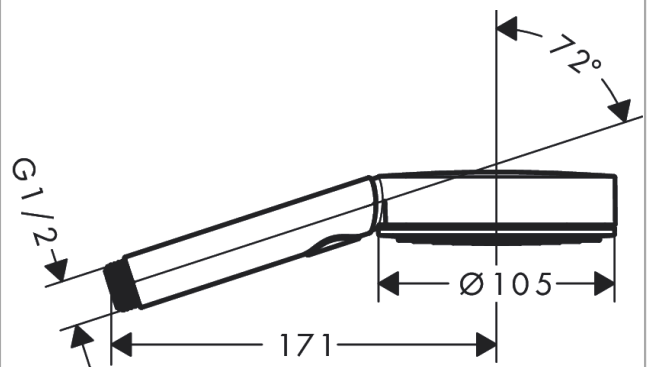

Pulsify Select S

Ручной душ 105 3jet Relaxation EcoSmart

: матовый белый Артикульный номер: **24111700**

Описание

Характеристики

- размер душевого диска: 105 мм
- тип струи: массажная, IntenseRain, PowderRain
- удобное переключение типов струи с помощью кнопки Select
- максимальный расход воды при 3 барах: 8,2 л/мин
- расход воды PowderRain (при 3 барах): 8,2 л/мин
- расход воды для массажной струи (при 3 бар): 7,7 л/мин
- расход воды для струи IntenseRain (при 3 бар): 7,8 л/мин
- мощающаяся вставка для фильтра
- соединительная резьба G 1/2
- подходит для проточных водонагревателей

Технология

Награды за дизайн

reddot winner 2021

Продукт

Чертеж