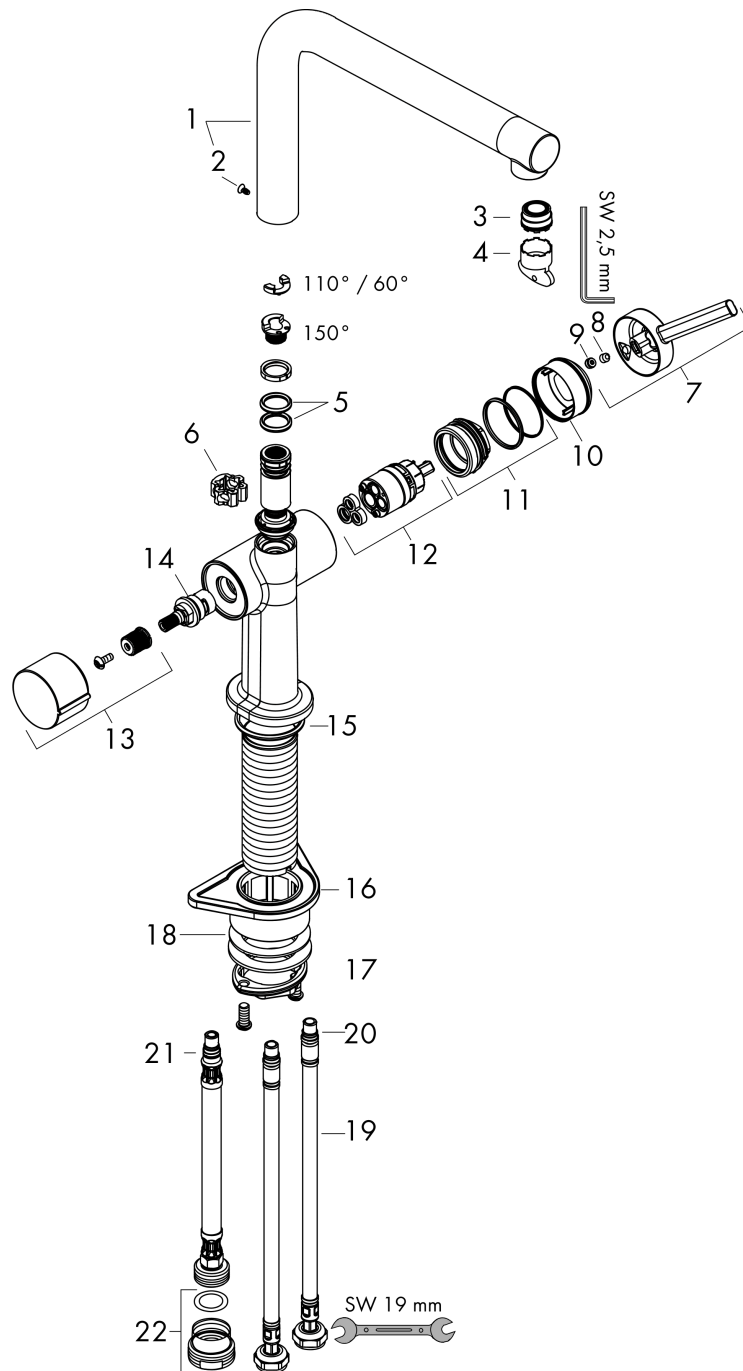

Talis M54

Кухонный смеситель однорычажный, 270, с запорным вентилем, 1jet
: матовый черный Артикульный номер: 72827670

Описание

Характеристики

- ComfortZone 270
- угол поворота излива: регулировка на 4 уровня 60°, 110°, 150° или 360°
- ламинарная струя
- с запорным вентилем устройства
- максимальный расход воды при 3 барах: 8 л/мин
- керамический узел смешивания
- соединительные шланги G 3/8
- регулируемое ограничение температуры
- подходит для проточных водонагревателей
- требуется отверстие для смесителя Ø 35 мм

Технология

Награды за дизайн

reddot winner 2020

Продукт

Чертеж

График расхода воды

- ① Обычная струя
- ② Пропускная способность Запорный клапан

Talis M54

Кухонный смеситель однорычажный, 270, с запорным вентилем, 1jet
 : матовый черный Артикульный номер: 72827670

Покомпонентное изображение

Год выпуска: >04/20

Talis M54

Кухонный смеситель однорычажный, 270, с запорным вентилем, 1jet
: матовый черный Артикульный номер: **72827670**

**Перечень запасных частей**

Год выпуска: >04/20

Позиция	Описание	Артикульный номер	PC	PU
1	spout cpl.	93758670	-	1
2	screw	97662000	-	1
3	spray former	93748000	-	1
4	service tool	93750000	-	1
5	O-Ring 14x2,5	98189000	-	1
6	axialring	97558000	-	1
7	handle	93736670	-	1
8	hollow set screw M5x5	98446000	-	1
9	screw cover	93735610	-	1
10	flange	93737670	-	1
11	nut	93738000	-	1
12	cartridge, assy	93760000	-	1
13	handle	93809670	-	1
14	shut off unit	93658000	-	1
15	O-ring 36x3	98052000	-	1
16	support	97523000	-	1
17	fixing set (Ø 34)	95049000	-	1
18	lever collar	97548000	-	1
19	connection hose 900 mm M8x0,75 G3/8	93746000	-	1
20	O-ring 6,6x1,6	93019000	-	1
21	O-ring 7x1,5	98422000	-	1
22	reduction coupling	92844000	-	1