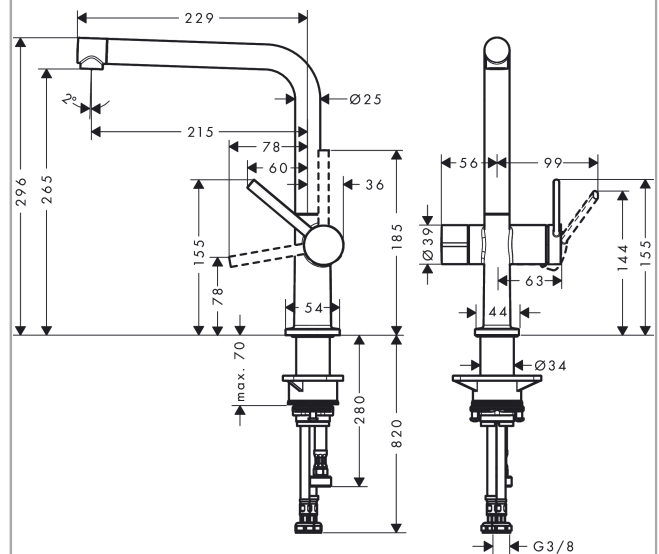

Talis M54

Кухонный смеситель однорычажный, 270, с запорным вентилем, 1jet
: матовый черный Артикульный номер: 72827670

Описание

Характеристики

- ComfortZone 270
- угол поворота излива: регулировка на 4 уровня 60°, 110°, 150° или 360°
- ламинарная струя
- с запорным вентилем устройства
- максимальный расход воды при 3 барах: 8 л/мин
- керамический узел смешивания
- соединительные шланги G 3/8
- регулируемое ограничение температуры
- подходит для проточных водонагревателей
- требуется отверстие для смесителя Ø 35 мм

Технология

Награды за дизайн

reddot winner 2020

Продукт

Чертеж

График расхода воды

- ① Обычная струя
- ② Пропускная способность Запорный клапан

Talis M54

Кухонный смеситель однорычажный, 270, с запорным вентилем, 1jet
 : матовый черный Артикульный номер: 72827670

Покомпонентное изображение

Год выпуска: >04/20

Talis M54

Кухонный смеситель однорычажный, 270, с запорным вентилем, 1jet
: матовый черный Артикульный номер: **72827670**

**Перечень запасных частей**

Год выпуска: >04/20

Позиция	Описание	Артикульный номер	PC	PU
1	spout cpl.	93758670	-	1
2	screw	97662000	-	1
3	spray former	93748000	-	1
4	service tool	93750000	-	1
5	O-Ring 14x2,5	98189000	-	1
6	axialring	97558000	-	1
7	handle	93736670	-	1
8	hollow set screw M5x5	98446000	-	1
9	screw cover	93735610	-	1
10	flange	93737670	-	1
11	nut	93738000	-	1
12	cartridge, assy	93760000	-	1
13	handle	93809670	-	1
14	shut off unit	93658000	-	1
15	O-ring 36x3	98052000	-	1
16	support	97523000	-	1
17	fixing set (Ø 34)	95049000	-	1
18	lever collar	97548000	-	1
19	connection hose 900 mm M8x0,75 G3/8	93746000	-	1
20	O-ring 6,6x1,6	93019000	-	1
21	O-ring 7x1,5	98422000	-	1
22	reduction coupling	92844000	-	1