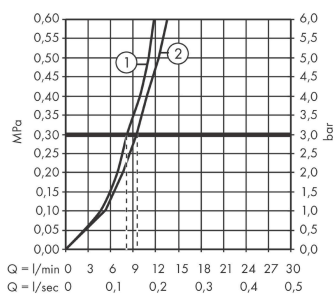

Talis M54

Кухонный смеситель однорычажный, 270, с запорным вентилем, 1jet
: матовый черный Артикульный номер: 72827670

Описание

Характеристики

- ComfortZone 270
- угол поворота излива: регулировка на 4 уровня 60°, 110°, 150° или 360°
- ламинарная струя
- с запорным вентилем устройства
- максимальный расход воды при 3 барах: 8 л/мин
- керамический узел смешивания
- соединительные шланги G 3/8
- регулируемое ограничение температуры
- подходит для проточных водонагревателей
- требуется отверстие для смесителя Ø 35 мм

Технология

Награды за дизайн

reddot winner 2020

Продукт

Чертеж

График расхода воды

- ① Обычная струя
- ② Пропускная способность Запорный клапан

Talis M54