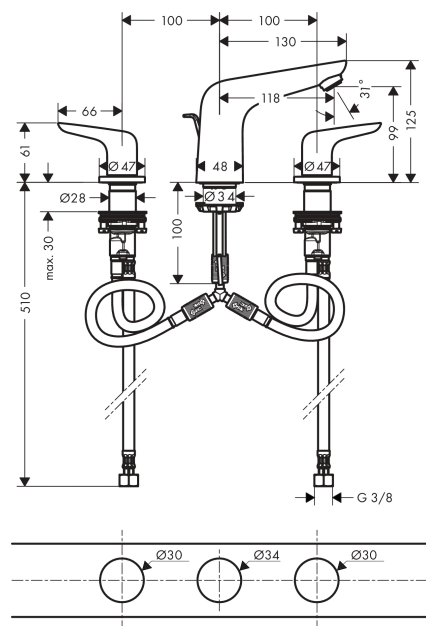

Novus

Смеситель для раковины 100, на 3 отверстия, со сливным гарнитуром

Поверхности : хром Артикулный номер : 71140000

Описание

Характеристики

- состоит из: смеситель для раковины, на 3 отверстия, слив/перелив
- ComfortZone 100
- выступ 118 мм
- расход воды при 3 барах: 5 л/мин
- с керамическими вентилями для горячей/холодной воды 90°
- подходит для проточных водонагревателей
- донный клапан, 1¼"
- материал сливного набора: металл
- вид соединения: соединительные шланги G 3/8

Технология

Продукт

Чертеж

График расхода воды

- ① With flow limiter
- ② Без ограничитель расхода