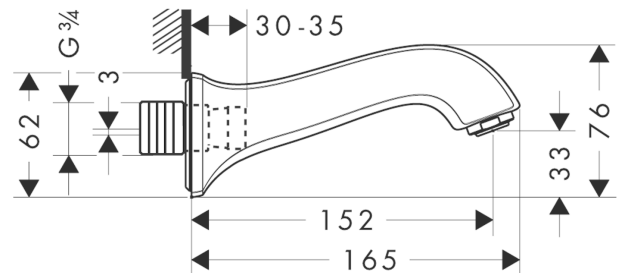

Metris Classic Излив на ванну

Поверхности : **хром**   Артикульный номер: **13413000**

Описание

Характеристики

- выступ 165 мм
- настенный монтаж
- расход воды: 20 л/мин
- тип струи: обычная струя

Технология

Продукт

Чертеж