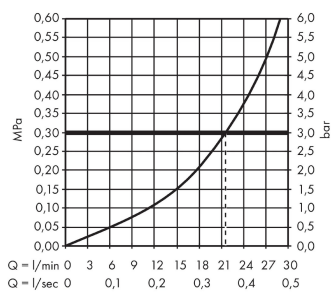

#### Характеристики

- выступ 165 мм
- настенный монтаж
- расход воды: 20 л/мин
- тип струи: обычная струя

### Технология

### График расхода воды

Расход измерен практически с помощью соответствующей арматуры (термостат/смеситель/скрытый клапан).