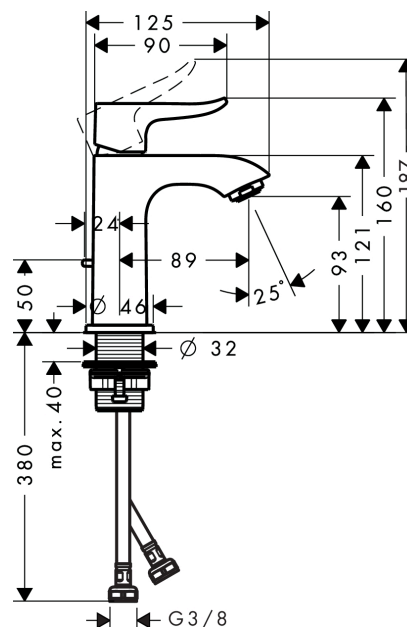

Metris

Смеситель для маленькой раковины 100, однорычажный, со сливным гарнитуром

Поверхности : хром Артикулный номер: 31088000

Описание

Характеристики

- состоит из: однорычажный смеситель для раковины, слив/перелив
- ComfortZone 100
- выступ 89 мм
- обычная струя
- расход воды при 3 барах: 5 л/мин
- керамический узел смешивания
- регулируемое ограничение температуры
- подходит для проточных водонагревателей
- донный клапан, 1¼"
- материал сливного набора: металл
- вид соединения: соединительные шланги G 3/8

Технология

Продукт

Чертеж

График расхода воды