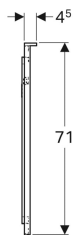

Характеристики

- Светодиодное освещение
- Прямое освещение и фоновая подсветка
- Прямое освещение, с регулируемой яркостью
- Обогреваемая задняя сторона для защиты зеркала от запотевания
- Сенсорный выключатель

Технические характеристики

Степень защиты	IP44
Класс защиты	I
Номинальное напряжение	100-230 В перем. тока
Частота тока	50 / 60 Гц
Рабочее напряжение	12 В пост. тока
Выходное напряжение	12 В пост. тока
Материал	Стекло
Цвет подсветки	4200 К

Арт. №	Цвет / поверхность	B	B1	H	T	Потребляемая мощность	Световой поток	Световой поток, не прямой
500.521.00.1	Матированный алюминий	60 см	32.5 см	71 см	5.5 см	47.5 Вт	1495 лм	1960 лм
500.522.00.1	Матированный алюминий	90 см	62.5 см	71 см	5.5 см	72.7 Вт	2275 лм	1960 лм
500.519.00.1	Матированный алюминий	120 см	71.5 см	71 см	5.5 см	87.2 Вт	3055 лм	2380 лм
500.203.00.1	Матированный алюминий	140 см	91.5 см	71 см	5.5 см	98.6 Вт	3575 лм	2095 лм
500.204.00.1	Матированный алюминий	160 см	91.5 см	71 см	5.5 см	108 Вт	2940 лм	2940 лм