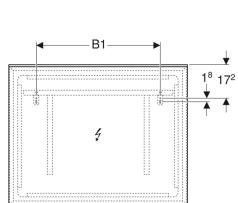

Характеристики

- Светодиодное освещение
- Прямое освещение и фоновая подсветка
- Прямое освещение, с регулируемой яркостью
- Обогреваемая задняя сторона для защиты зеркала от запотевания
- Сенсорный выключатель

Технические характеристики

Степень защиты	IP44
Класс защиты	I
Номинальное напряжение	100-230 В перем. тока
Частота тока	50 / 60 Гц
Рабочее напряжение	12 В пост. тока
Выходное напряжение	12 В пост. тока
Материал	Стекло
Цвет подсветки	4200 К

Арт. №	Цвет / поверхность	B	B1	H	T	Потребляемая мощность	Световой поток	Световой поток, не прямой
500.521.00.1	Матированный алюминий	60 см	32.5 см	71 см	5.5 см	47.5 Вт	1495 лм	1960 лм
500.522.00.1	Матированный алюминий	90 см	62.5 см	71 см	5.5 см	72.7 Вт	2275 лм	1960 лм
500.519.00.1	Матированный алюминий	120 см	71.5 см	71 см	5.5 см	87.2 Вт	3055 лм	2380 лм
500.203.00.1	Матированный алюминий	140 см	91.5 см	71 см	5.5 см	98.6 Вт	3575 лм	2095 лм
500.204.00.1	Матированный алюминий	160 см	91.5 см	71 см	5.5 см	108 Вт	2940 лм	2940 лм