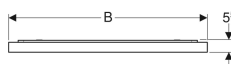

Характеристики

- Светодиодное освещение
- Прямое освещение и фоновая подсветка
- Прямое освещение, с регулируемой яркостью
- Обогреваемая задняя сторона для защиты зеркала от запотевания
- Сенсорный выключатель

Технические характеристики

Степень защиты	IP44
Класс защиты	I
Номинальное напряжение	100-230 В перем. тока
Частота тока	50 / 60 Гц
Рабочее напряжение	12 В пост. тока
Выходное напряжение	12 В пост. тока
Материал	Стекло
Цвет подсветки	4200 К

Арт. №	Цвет / поверхность	B	B1	H	T	Потребляемая мощность	Световой поток	Световой поток, не прямой
500.521.00.1	Матированный алюминий	60 см	32.5 см	71 см	5.5 см	47.5 Вт	1495 лм	1960 лм
500.522.00.1	Матированный алюминий	90 см	62.5 см	71 см	5.5 см	72.7 Вт	2275 лм	1960 лм
500.519.00.1	Матированный алюминий	120 см	71.5 см	71 см	5.5 см	87.2 Вт	3055 лм	2380 лм
500.203.00.1	Матированный алюминий	140 см	91.5 см	71 см	5.5 см	98.6 Вт	3575 лм	2095 лм
500.204.00.1	Матированный алюминий	160 см	91.5 см	71 см	5.5 см	108 Вт	2940 лм	2940 лм