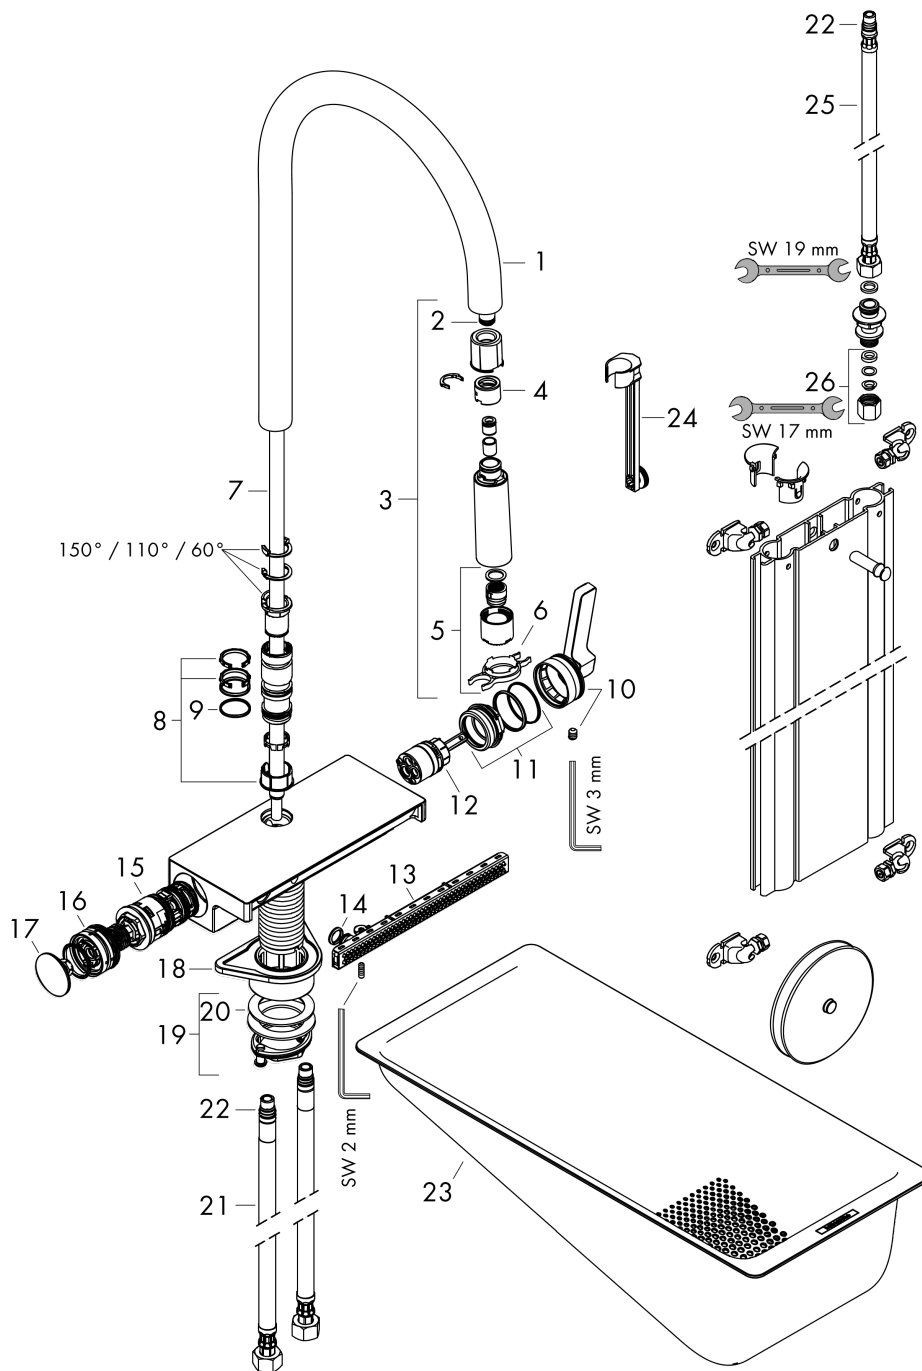

Пример монтажа

Aquno Select M81

Кухонный смеситель однорычажный, 170, с вытяжным душем, 3jet, sBox
: под сталь Артикул номер: 73831800

Покомпонентное изображение

Год выпуска: >12/19

Aquino Select M81**Кухонный смеситель однорычажный, 170, с вытяжным душем, 3jet, sBox****: под сталь Артикульный номер: 73831800****Перечень запасных частей**

Год выпуска: >12/19

Позиция	Описание	Артикульный номер	PC	PU
1	spout cpl.	93779800	-	1
2	O-ring 8x2	98112000	-	1
3	handspray	93778800	-	1
4	non return valve DW 10	96456000	-	1
5	spray former	93342000	-	1
6	service tool	95910000	-	1
7	hose	93754000	-	1
8	set of lever collars	98365000	-	1
9	O-ring 19x2	98426000	-	1
10	handle	93776800	-	1
11	nut	92926000	-	1
12	cartridge, assy	93183000	-	1
13	spray head cpl.	93781800	-	1
14	O-ring 10x2	98170000	-	1
15	selector assy	93558000	-	1
16	spring with sleeve	93782000	-	1
17	cover	93777800	-	1
18	support	97523000	-	1
19	fixing set (special)	93253000	-	1
20	lever collar	97548000	-	1
21	connection hose 900 mm M10x1 G3/8	93780000	-	1
22	O-ring 8x1,75	97827000	-	1
23	-	40963000	-	1
24	extension set	43333000	-	1
25	connection hose 450 mm M10x1 G3/8	96507000	-	1
26	squeezing connection	96099000	-	1