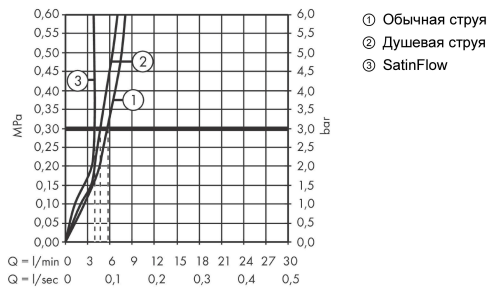

Технология

Награды за дизайн

reddot winner 2020
best of the best

Продукт

Чертеж

Aquno Select M81

Кухонный смеситель однорычажный, 170, с вытяжным душем, 3jet, sBox
: под сталь Артикул номер: 73831800

График расхода воды