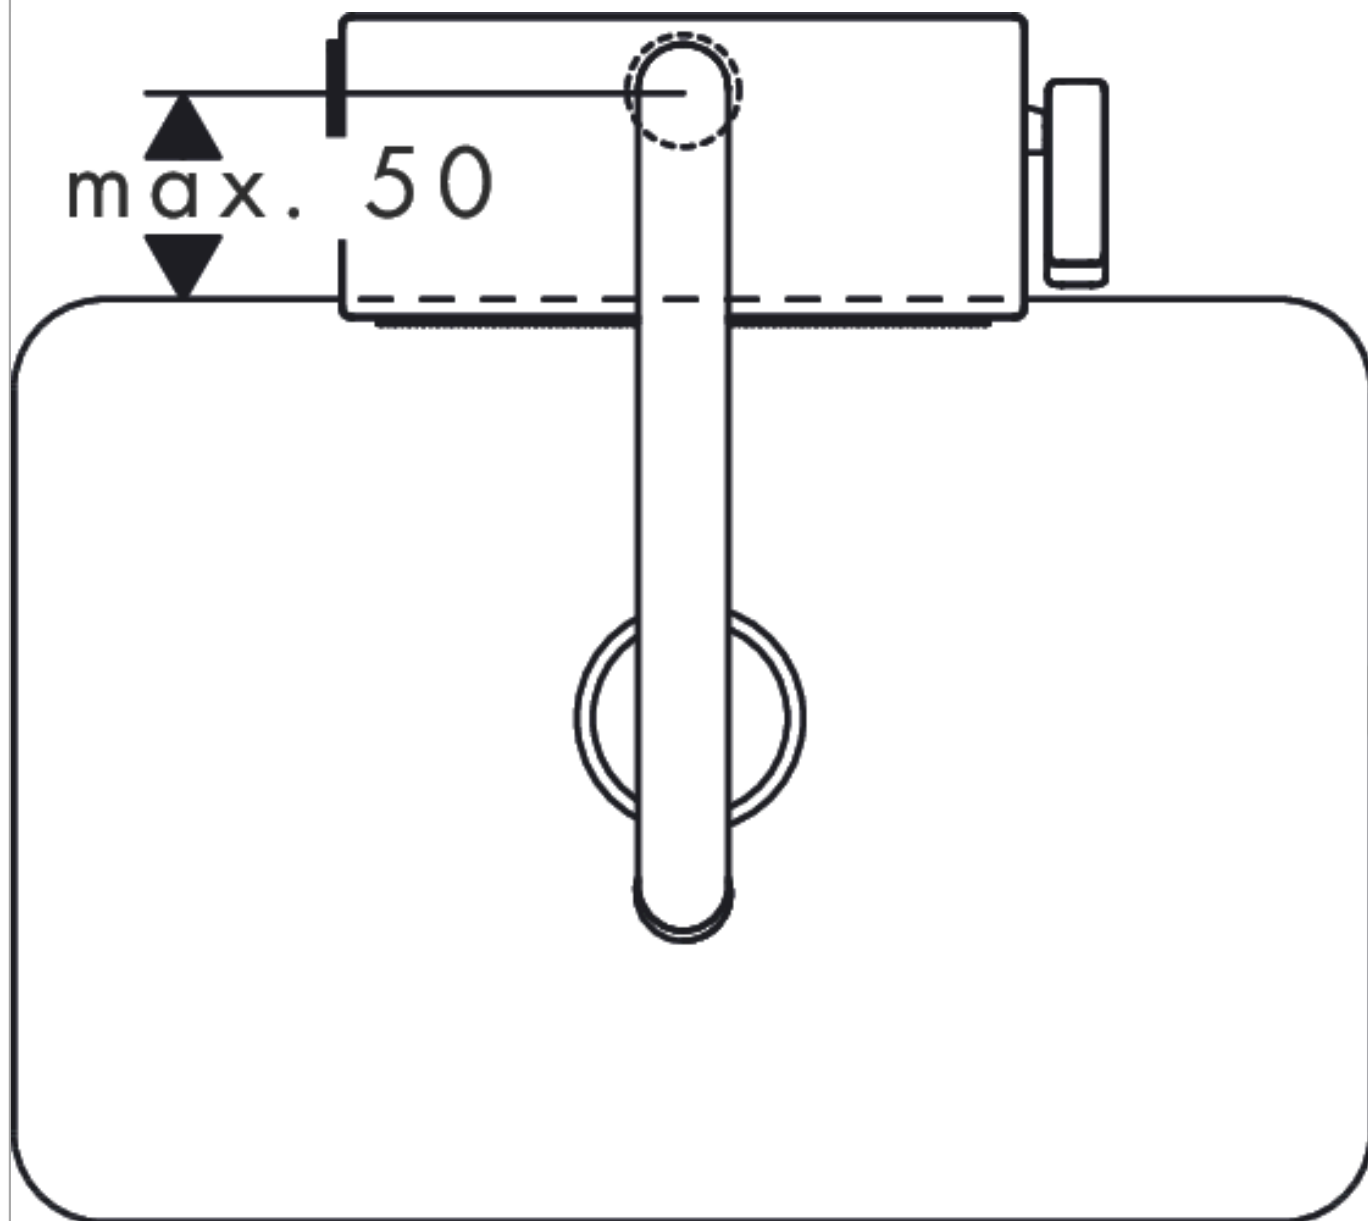

Aquno Select M81

Кухонный смеситель однорычажный, 170, с вытяжным душем, 3jet, sBox

: под сталь Артикулный номер: 73831800

Пример монтажа