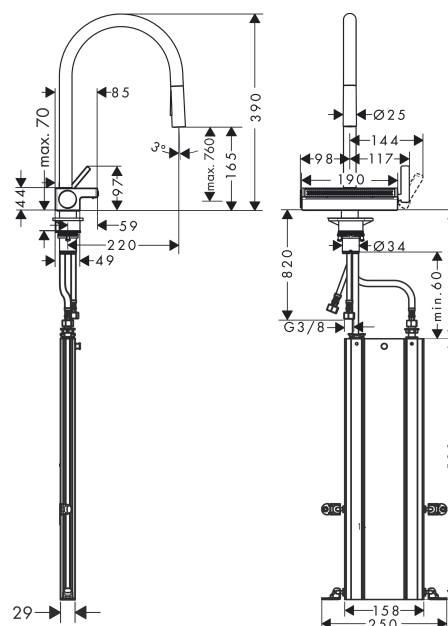

Aquno Select M81

Кухонный смеситель однорычажный, 170, с вытяжным душем, 3jet, sBox

: под сталь Артикул номер: 73831800

Описание

Характеристики

- состоит из: однорычажный кухонный смеситель, корпус для шланга, многофункциональный дуршлаг
- ComfortZone 170
- угол поворота излива: регулировка на 3 уровня на 60°, 110° или 150°
- ламинарная струя, SatinFlow, Душевая струя
- Переключение струи SatinFlow на струю из излива осуществляется нажатием кнопки
- фиксируемая душевая струя, переключение струи в исходное положение нажатием кнопки
- магнитная система крепления душа MagFit
- максимальный расход воды при 3 барах: 6 л/мин
- керамический узел смешивания
- соединительные шланги G 3/8
- встроенный клапан обратного тока воды
- не подходит для проточных водонагревателей
- короб sBox для тихого, плавного, безопасного перемещения шланга в кухонном шкафу, под столешницей
- длина удлинения До 76 см
- требуется отверстие для смесителя Ø 35 мм, Рекомендация: среднее отверстие под смеситель нужно сверлить на расстоянии не более, чем 50 мм от задней стенки чаши.

Технология

Награды за дизайн

reddot winner 2020
best of the best

Продукт

Чертеж