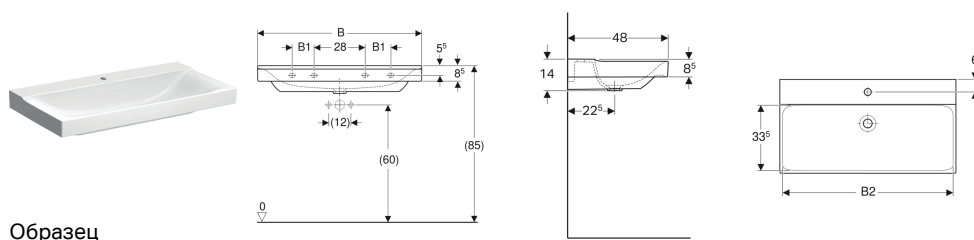

Раковина Geberit Xenos²

Образец

Характеристики

- Возможна установка на мебель

Технические характеристики

Материал | Сантехнический фарфор

Заказать дополнительно

- Скрытый перелив для раковины

Арт. №	Цвет / поверхность	Отверстие под смеситель	Перелив	В	В1	В2	Ширина тумбы	Н	Т	Точки крепления
500.530.01.1	Белый / Специальное керамическое покрытие KeraTect	По центру	Без	60 см	— см	57.2 см	58 см	14 см	48 см	2
500.531.01.1	Белый / Специальное керамическое покрытие KeraTect	По центру	Без	90 см	12 см	87.2 см	88 см	14 см	48 см	4
500.532.01.1	Белый / Специальное керамическое покрытие KeraTect	Без	Без	90 см	12 см	87.2 см	88 см	14 см	48 см	4
500.550.01.1	Белый / Специальное керамическое покрытие KeraTect	Левое и правое	Без	120 см	24 см	117.2 см	118 см	14 см	48 см	4
500.551.01.1	Белый / Специальное керамическое покрытие KeraTect	По центру	Без	120 см	24 см	117.2 см	118 см	14 см	48 см	4
500.552.01.1	Белый / Специальное керамическое покрытие KeraTect	Без	Без	120 см	24 см	117.2 см	118 см	14 см	48 см	4

Принадлежности

- Скрытый слив для раковины Geberit Clou, с рычаговым задействованием
- Сифон бутылочный Geberit для раковин, горизонтальный выпуск
- Донный клапан Geberit с отводом без возможности перекрытия слива и с крышкой клапана
- Крышка клапана Geberit для донного клапана с отводом без возможности перекрытия слива
- Сифон бутылочный Geberit для раковин, компактная модель, горизонтальный выпуск