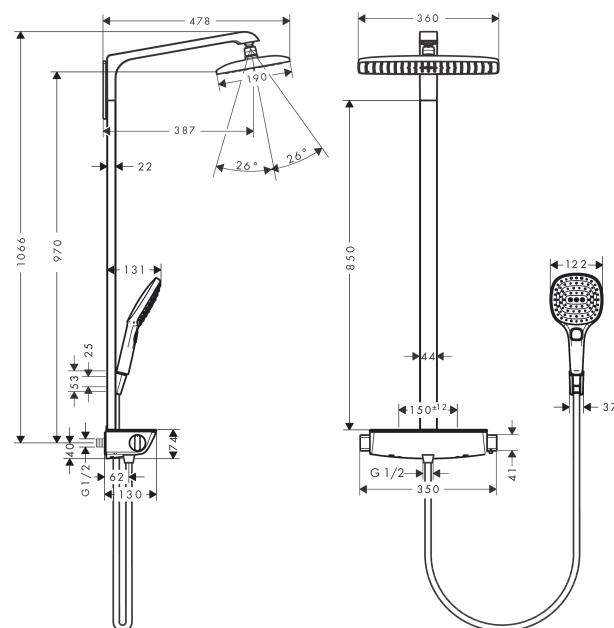

Raindance E

Showerpipe 360 1jet с термостатом

Поверхности : **хром** Артикульный номер: **27112000**

Описание

Характеристики

- состоит из: верхний душ, ручной душ, термостат для душа, штанга для душа, держатель для душа
- верхний душ Raindance E 360 Air
- размер душевого диска: 360 x 190 мм
- тип струи: RainAir
- шарнирное соединение: регулируемый угол верхнего душа
- длина держателя для душа: 380 мм
- полочка: из безопасного стекла
- поверхность полочки: цветовой вариант -000 - зеркальное стекло; цветовой вариант -400 - белое стекло
- максимальный расход воды при 3 бар: 15 л/мин
- рабочее давление: мин. 1,5 бар/макс. 10 бар
- термостат Ecostat Select
- изолированная подача воды
- предохранительный ограничитель при 40°C
- регулируемый ограничитель температуры горячей воды
- пользовательское управление посредством вращения рукоятки
- вид монтажа: внешний монтаж
- соединительная резьба G 1/2
- межосевое подключение 150 мм ± 12 мм
- для установки на соединительную резьбу G 3/4 необходимо использовать комплект адаптеров 02026000

Технология

Продукт

Чертеж

Raindance E

Showerpipe 360 1jet с термостатом

Поверхности : **хром** Артикульный номер: **27112000**

График расхода воды

Raindance E

Showerpipe 360 1jet с термостатом

Поверхности : **хром** Артикульный номер: **27112000**

Пример монтажа