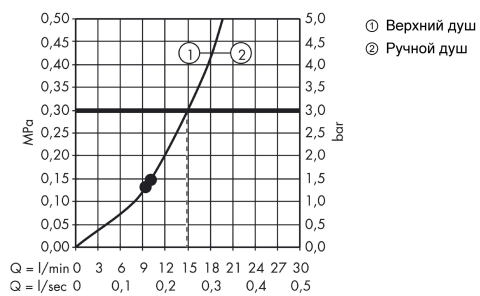

Технология

Продукт

Чертеж

Raindance E

Showerpipe 360 1jet с термостатом

Поверхности : **хром** Артикульный номер: **27112000**

График расхода воды

Raindance E