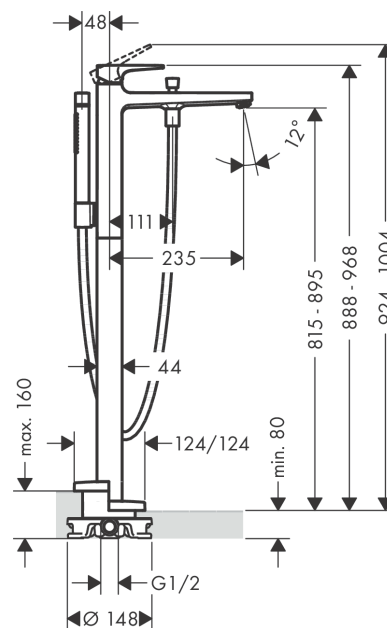

Metropol

Смеситель для ванны, напольный, однорычажный, с ручкой-петлей

Поверхности : **хром** Артикульный номер: **74532000**

Описание

Характеристики

- состоит из: смеситель для ванны напольный, ручной душ-«палочка», шланг для душа, держатель для душа
- выступ 235 мм
- вид соединения: скрытая часть
- тип струи смесителя: обычная струя
- тип струи ручного душа: Rain, MonoRain
- расход воды при 3 барах: 21 л/мин
- керамический узел смешивания
- мин. рабочее давление 1 бар
- макс. рабочее давление: 10 бар
- регулируемое ограничение температуры
- с переключателем вакуумного типа
- клапан обратного тока воды

Технология

Продукт

Чертеж

Metropol

Смеситель для ванны, напольный, однорычажный, с ручьяткой-петлей

Поверхности : **хром** Артикульный номер: **74532000**

График расхода воды