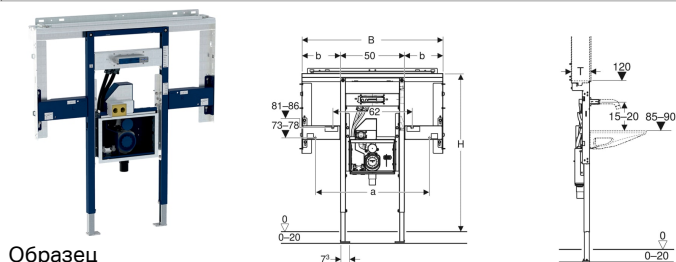

Инсталляция Geberit Duofix для раковины Geberit ONE и встраиваемого в стену смесителя Geberit ONE, по высоте помещения, с внутривентным поворотным сифоном, с внутривентным Clou

Цели применения

- Для гипсокартонных стен
- Для установки в пристенки по высоте помещения
- Для встраивания в фальшстены по высоте помещения
- Для встраивания в перегородку системы Geberit Duofix по высоте помещения
- Подходит для лиц с ограниченными возможностями
- Для раковин Geberit ONE
- Для встраиваемых в мебель раковин Geberit ONE
- Для смесителей для раковины Geberit ONE, настенный монтаж, для монтажного элемента Geberit ONE
- Для напольных покрытий толщиной 0–20 см

Характеристики

- Самонесущая рама с порошковой окраской
- Подходит к Geberit ONE
- Рама с отверстиями \varnothing 9 мм для крепления в деревянном каркасе
- Стойка оцинкованная
- Стойки с возможностью перемещения 0–20 см
- Стойки с защитой от скольжения

Объем поставки

- Траверса для зеркального шкафа
- 2 боковых крепления
- 2 консоли
- Строительная защита

- Опорные площадки поворотные
- Глубина опорных площадок подходит для монтажа в U-образные профили UW 50 и UW 75 и в направляющие системы Geberit Duofix
- Монтажная планка регулируется по высоте
- Крепление для встраиваемого в стену водоразборного крана, предустановленное
- Поворотный сифон скрытого монтажа с окном технического обслуживания
- Корпус с соединительным патрубком из ПЭ, \varnothing 50/56 мм
- Подвод воды, совместимый с MasterFix и MeplaFix
- Нижний подвод воды в короб для скрытого монтажа
- Коробка скрытого монтажа для смесителя для раковины Geberit ONE, предустановленный
- Соединительные трубы между коробкой скрытого монтажа и креплением для встраиваемого в стену водоразборного крана, предустановленный
- Краны встроены в короб для скрытого монтажа
- Монтажная коробка в коробке скрытого монтажа