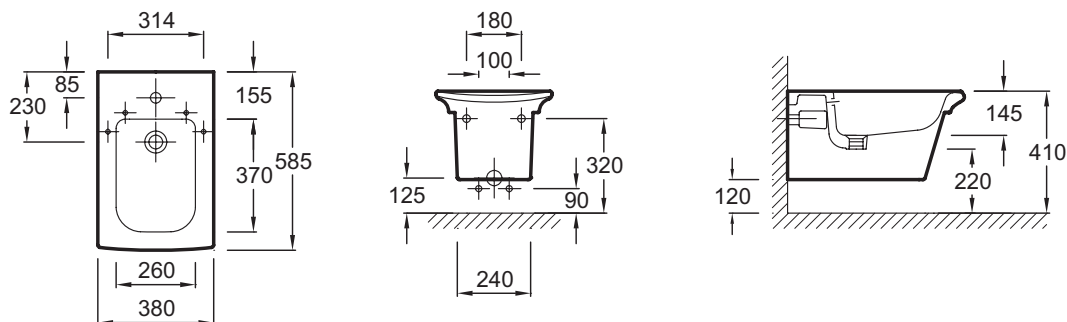

Преимущества при монтаже

- Аккуратная установка: 1 отверстие (диаметр 35 мм) для установки смесителя на деку
- 2 варианта установки

Технические характеристики

- РАЗМЕРЫ (СМ): 58,50 x 38 см
- МАТЕРИАЛ: Керамика
- ВЫСОТА: Регулируемая от 38 до 50 см
- ТИП КРЫШКИ-СИДЕНЬЯ: Плавное опускание
- В комплекте: крышка-сиденье с механизмом "плавное опускание" E6371, на металлических шарнирах

- ВЕС: 20 кг
- ТИП УСТАНОВКИ: Подвесная
- ОБОД: Можно регулировать от 38 до 50 см
- ПРОДУКТ В КОМПЛЕКТЕ: (смеситель заказывается отдельно)
- Рекомендованный слив: E78293 или E78296

Продукты для комплектации

- E75629: Полупьедестал для унитаза/биде, крепления в комплекте

Связанные продукты

- E78296: Слив для встраиваемых раковин с переливом

Общая информация

Спецификация продукта: Подвесное биде 58,5 x 38 см. E1304. Коллекция: STILLNESS. РАЗМЕРЫ (СМ): 58,50 x 38 см. ВЕС: 20 кг. МАТЕРИАЛ: Керамика. ТИП УСТАНОВКИ: Подвесная. ВЫСОТА: Регулируемая от 38 до 50 см. ОБОД: Можно регулировать от 38 до 50 см. ТИП КРЫШКИ-СИДЕНЬЯ: Плавное опускание. ПРОДУКТ В КОМПЛЕКТЕ: (смеситель заказывается отдельно). В комплекте: крышка-сиденье с механизмом "плавное опускание" E6371, на металлических шарнирах. Рекомендованный слив: E78293 или E78296.