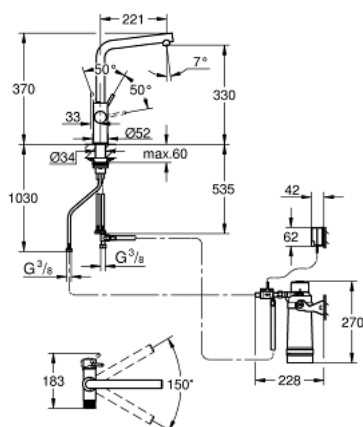

## 30 589 000 GROHE BLUE PURE MINTA СТАРТОВЫЙ КОМПЛЕКТ С ФИЛЬТРОМ S-SIZE

### ОПИСАНИЕ ПРОДУКТА

- Colour: хром
- в комплект входят:
- GROHE Blue Смеситель однорычажный для мойки с функцией очистки водопроводной воды
- монтаж на одно отверстие
- L-образный излив
- отдельная ручьятка для фильтрованной воды
- GROHE SilkMove керамический картридж 28 мм
- поворотный трубкообразный излив
- диапазон поворота 150°
- отдельные водотоки для питьевой и водопроводной воды
- гибкая подводка
- GROHE Blue головка для фильтра
- GROHE Blue фильтр для превосходного вкуса и умягчения воды, размер S
- Ресурс 600 л при жесткости воды 20° dKH
- Счетчик измерения ресурса фильтра, 2 батарейки AA в комплекте