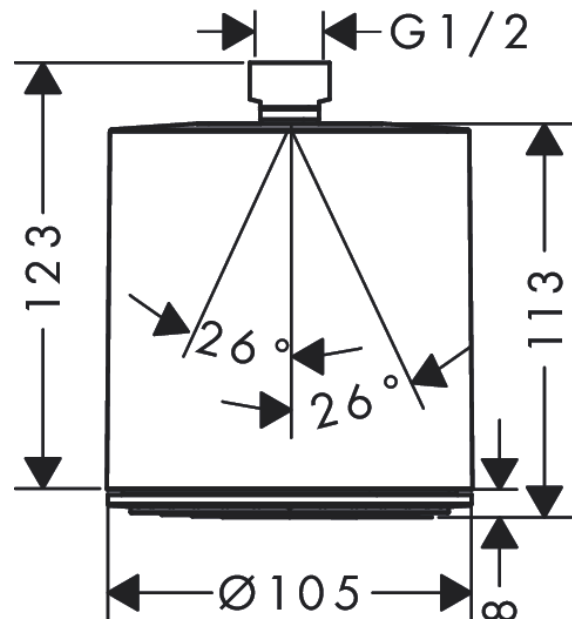

**Pulsify S****Верхний душ 105 1jet**: хром Артикулный номер: **24130000****Описание****Характеристики**

- размер душевого диска: 105 мм
- тип струи: PowderRain
- шарнирное соединение: регулируемый угол верхнего душа
- материал душевого диска: пластик
- поверхность душевого диска: графит
- максимальный расход воды при 3 барах: 11,7 л/мин
- расход воды PowderRain (при 3 барах): 11,7 л/мин
- минимальный расход для корректной работы: 5,6 л/мин
- минимальное давление: 0,8 бар
- соединительная резьба G ½
- подходит для проточных водонагревателей

**Технология****Награды за дизайн**

reddot winner 2021

**Продукт****Чертеж**

**Pulsify S**

**Верхний душ 105 1jet**

: хром Артикулный номер: **24130000**

**График расхода воды**

Расход измерен практически с помощью соответствующей арматуры (термостат/смеситель/скрытый клапан).

**Pulsify S**  
**Верхний душ 105 1jet**  
: хром    Артикульный номер: 24130000

Покомпонентное изображение

Год выпуска: >06/21

**Pulsify S**  
**Верхний душ 105 1jet**  
: хром Артикулный номер: **24130000**