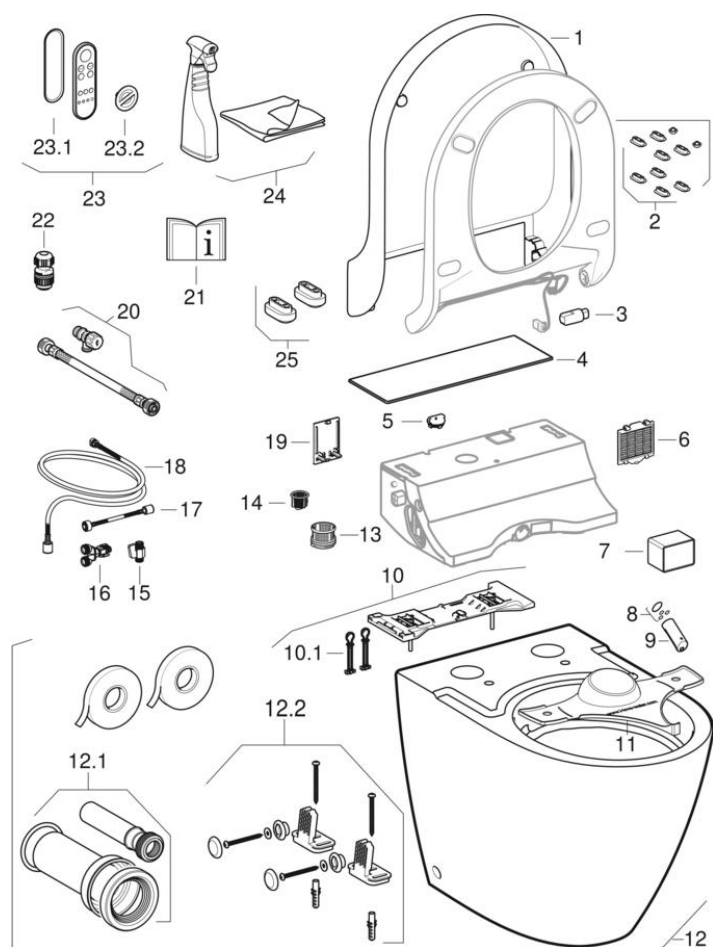

Напольные унитазы-биде Geberit AquaClean Tuma

2019 -

Бренд Geberit

Серия Serie irrelevant

Тип AquaClean Tuma Classic, AquaClean Tuma Comfort

Характеристики

Год начала выпуска

2019

Действительно для изделия

146.310.SI.1 146.320.11.1 146.310.11.1 146.310.SJ.1

146.310.FW.1

#	Арт. №	Наименование	Примечания
1	243.503.11.1	Крышка унитаза для Geberit AquaClean Tuma: Белый «Alpine»	
2	242.878.00.1	Комплект компенсационных амортизаторов для сиденья и крышки унитаза, для Geberit AquaClean Tuma/Sela (до 2018 г.в.)	
3	243.217.00.1	Демпфер для сиденья унитаза Geberit AquaClean Mera	
4	243.300.11.1	Декоративная панель для Geberit AquaClean Tuma: Альпийский белый	
4	243.300.FW.1	Декоративная панель для Geberit AquaClean Tuma: Сталь нержавеющая матированная	
4	243.300.SI.1	Декоративная панель для Geberit AquaClean Tuma: Белый / Стекло	
4	243.300.SJ.1	Декоративная панель для Geberit AquaClean Tuma: Черный / Стекло	
5	243.532.FQ.1	Заглушка, для Geberit AquaClean Sela/Tuma: Ультрамариново-синий RAL 5002	
6	243.508.11.1	Облицовка для пенала фильтра, для Geberit AquaClean Tuma Comfort: Альпийский белый	Только для Tuma Comfort
7	242.999.00.1	Керамический сотовый фильтр Geberit тип 3	Только для Tuma Comfort
8	244.633.00.1	Комплект уплотнительных колец для форсунки Geberit AquaClean Mera/Sela/Tuma	
9	243.527.11.1	Форсунка штуцера для омывания для Geberit AquaClean Sela/Tuma Comfort: Альпийский белый	Только для Tuma Comfort
9	243.927.11.1	Форсунка штуцера для омывания для Geberit AquaClean Tuma Classic: Альпийский белый	Только для Tuma Classic
10	243.502.00.1	Адаптерная пластина с крепежом, для Geberit AquaClean Tuma	Только для унитазов-биде