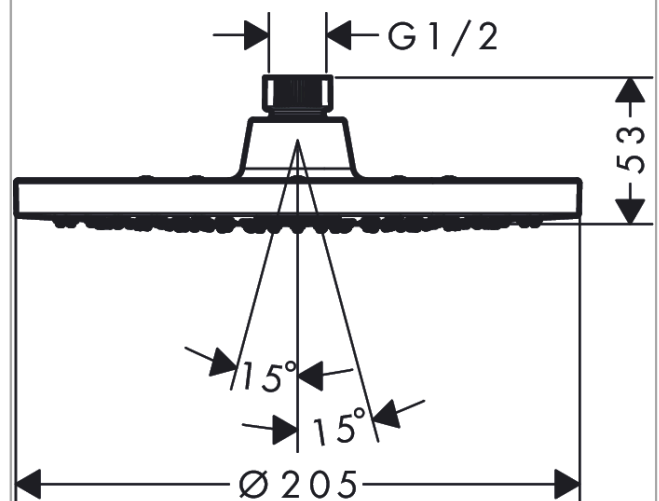

Vernis Blend**Верхний душ 200 1jet**Поверхность: **матовый черный**Артикульный номер: **26271670****Описание****Характеристики**

- размер душевого диска: 205 мм
- тип струи: Rain
- шарнирное соединение: регулируемый угол верхнего душа
- материал душевого диска: пластик
- максимальный расход воды при 3 барах: 12,4 л/мин
- минимальный расход для корректной работы: 5,2 л/мин
- минимальное давление: 1 бар
- съемный верхний душ для очистки
- монтаж: потолок или стена
- соединительная резьба G ½
- подходит для проточных водонагревателей

Технология**Продукт****Чертеж**

Vernis Blend

Верхний душ 200 1jet

Поверхность: **матовый черный**

Артикульный номер: **26271670**

График расхода воды

Расход измерен практически с помощью соответствующей арматуры (термостат/смеситель/скрытый клапан).