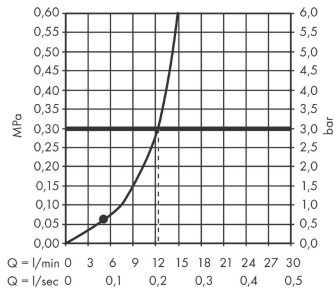

Vernis Blend**Верхний душ 200 1jet**Поверхность: **матовый черный**Артикульный номер: **26271670****Описание****Характеристики**

- размер душевого диска: 205 мм
- тип струи: Rain
- шарнирное соединение: регулируемый угол верхнего душа
- материал душевого диска: пластик
- максимальный расход воды при 3 барах: 12,4 л/мин
- минимальный расход для корректной работы: 5,2 л/мин
- минимальное давление: 1 бар
- съемный верхний душ для очистки
- монтаж: потолок или стена
- соединительная резьба G ½
- подходит для проточных водонагревателей

Технология**Продукт****Чертеж**

Vernis Blend

Верхний душ 200 1jet

Поверхность: **матовый черный**

Артикульный номер: **26271670**

График расхода воды

Расход измерен практически с помощью соответствующей арматуры (термостат/смеситель/скрытый клапан).