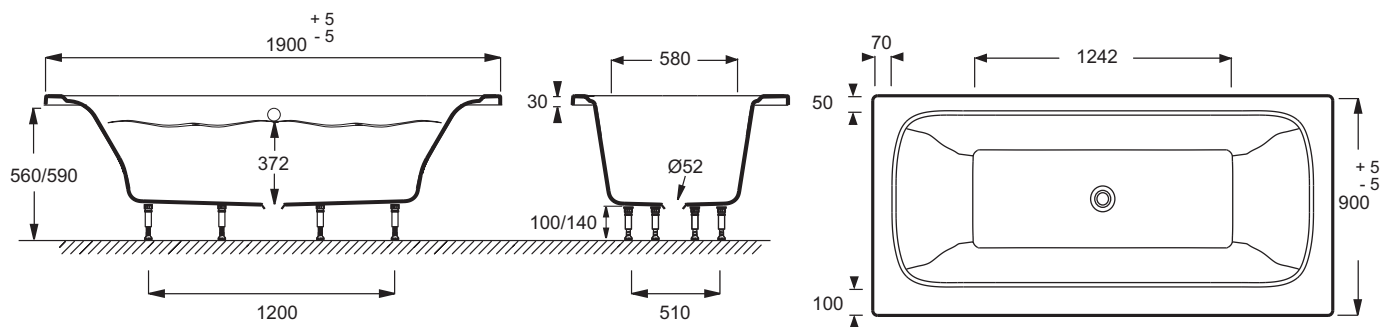

E6D033RU

Коллекция: ELITE

Отделка\*:

00 - Белый

Общие характеристики:

### Технические характеристики

- Размеры (см): 190 x 90 см
- Вес: 65 кг
- Материал: Из материала Flight
- Объем: 312/242
- Форма: Прямоугольные

### Общая информация

Спецификация продукта: Прямоугольная ванна из материала Flight 190 x 90 см. E6D033RU. Коллекция: ELITE. Размеры (см): 190 x 90 см. Вес: 65 кг. Материал: Из материала Flight. Объем: 312/242. Форма: Прямоугольные.