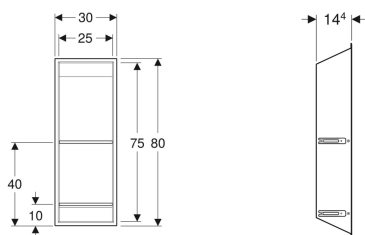

Короб для хранения в нише со вставными полками Geberit

Образец

Цели применения

- Для ванных комнат
- Для монтажа в монтажные элементы Geberit для короба для хранения в нише со вставными полками

Характеристики

- Подходит к Geberit ONE
- Простая очистка
- Подходит для облицовки плиткой на стене 4–30 мм
- С порошковой окраской

Объем поставки

- 2 полки

Заказать дополнительно

- Инсталляция Geberit Duofix для короба для хранения в нише со вставными полками
- Инсталляция Geberit GIS для короба для хранения в нише со вставными полками

Арт. №

Цвет / поверхность

154.291.00.1 Корпус: серая умбра / порошковая окраска

Принадлежности

- Раздвижная дверь Geberit зеркальная, открывается вправо
- Раздвижная дверь Geberit зеркальная, открывается влево
- Стеклоочиститель Geberit