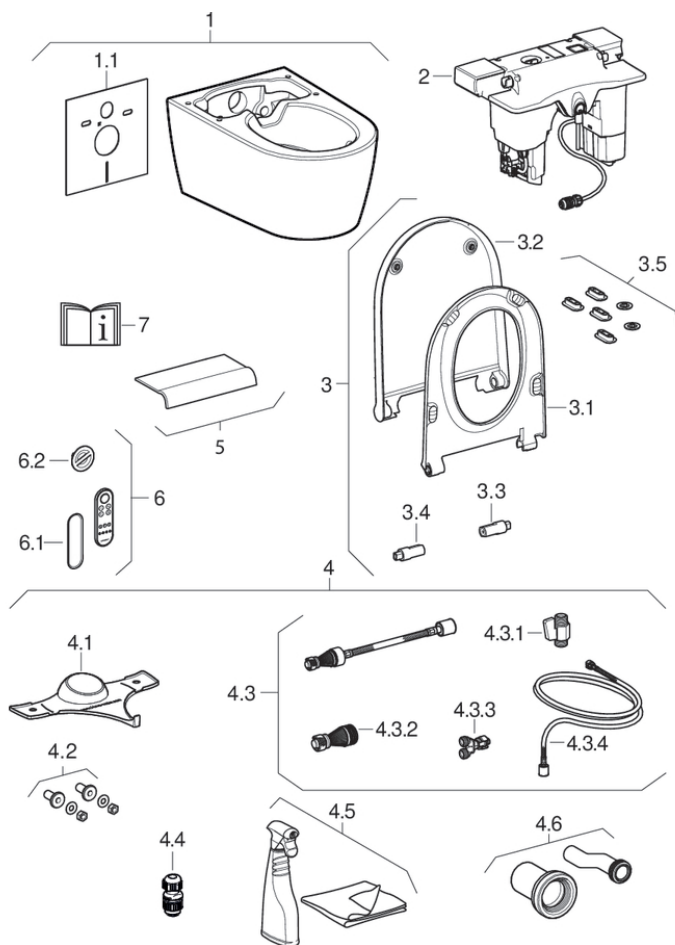

Подвесные унитазы-биде Geberit AquaClean Sela

2019 -

Тип AquaClean Sela

Характеристики

Год начала выпуска

2019

Действительно для изделия

146.224.11.1 146.224.21.1

#	Арт. №	Наименование
1	243.647.11.1	Подвесной унитаз для Geberit AquaClean Sela: Альпийский белый
1.1	156.050.00.1	Звукоизолирующий комплект Geberit для подвесного унитаза
2	243.648.11.1	Функциональный узел для Geberit AquaClean Sela
2	SPT_917390	Функциональные узлы Geberit AquaClean Sela
3	243.650.11.1	Сиденье унитаза для Geberit AquaClean Sela: Альпийский белый
3.1	243.939.11.1	Сиденье унитаза для Geberit AquaClean Sela: Альпийский белый
3.2	243.938.11.1	Крышка унитаза для Geberit AquaClean Sela: Альпийский белый
3.3	250.068.00.1	Демпфер для сиденья унитаза, правый, для Geberit AquaClean 8000plus/8000/Sela
3.4	250.069.00.1	Демпфер для крышки унитаза, левый, для Geberit AquaClean 8000plus/8000/Sela
3.5	244.304.00.1	Комплект амортизаторов для сиденья и крышки унитаза, для Geberit AquaClean Sela
4	243.651.00.1	Комплект для подключения для Geberit AquaClean Sela
4.1	242.676.00.1	Брызговик для Geberit AquaClean
4.2	243.697.00.1	Комплект звукоизоляционных гильз, для Geberit AquaClean Mera/Sela
4.3	242.883.00.1	Комплект соединительных патрубков для Geberit AquaClean Sela
4.3.1	242.512.00.1	Шаровый кран для Geberit AquaClean
4.3.2	242.884.00.1	Фильтровальная установка для Geberit AquaClean Sela
4.3.3	241.900.00.1	Y-образный тройник для Geberit AquaClean
4.3.4	243.250.00.1	Гибкая подводка для Geberit AquaClean Mera/Sela/Tuma