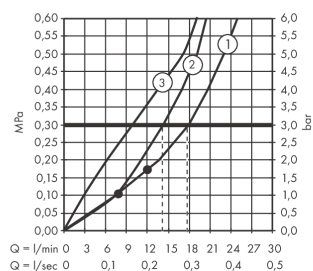

RainSelect

Термостат, скрытого монтажа, для 3 потребителей

Поверхности : белый / хром Артикульный номер: 15356400

Пример монтажа

RainSelect

1531118X / 15356XXX