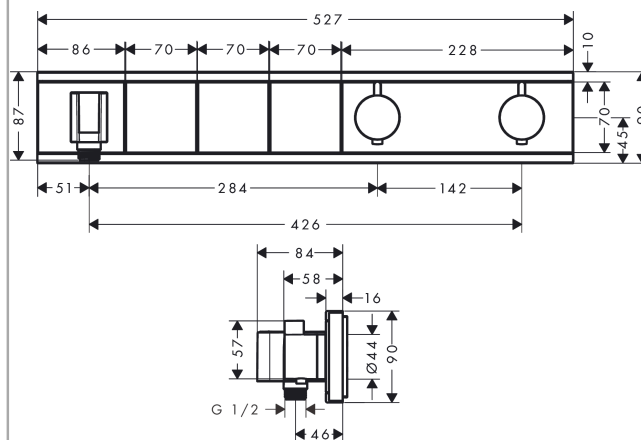

RainSelect

Термостат, скрытого монтажа, для 3 потребителей

Поверхности : белый / хром Артикулный номер: 15356400

Описание

Характеристики

- состоит из: термостат, держатель для душа
- в зависимости от расхода и ситуации при установке, снижение расхода примерно на 50%, встроенная функция отключения
- 3 потребителя
- возможно одновременное включение нескольких потребителей
- кнопка включения/выключения Select для 3 потребителей
- максимальный расход воды при 3 бар: 26 л/мин
- картридж термостата, клапан Select
- мин. рабочее давление: 1 бар
- макс. рабочее давление: 10 бар
- предохранительный ограничитель при 40°C
- регулируемое ограничение температуры
- клапан обратного тока воды
- гайка шланга: для душевых шлангов с конической или цилиндрической гайкой с обеих сторон
- вид соединения: скрытая часть
- Термостат поставляется с кнопками ручной душ, Waterfall, Rain large

Технология

Награды за дизайн

Продукт

Чертеж

RainSelect

Термостат, скрытого монтажа, для 3 потребителей

Поверхности : белый / хром Артикульный номер: 15356400

Пример монтажа