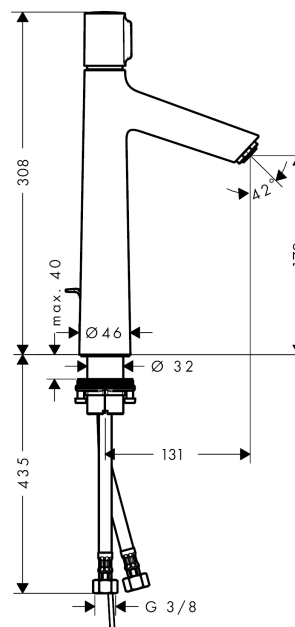

Talis Select S

Смеситель для раковины 190, однорычажный, со сливным гарнитуром

Поверхности : хром Артикулный номер : 72044000

Описание

Характеристики

- состоит из: смеситель для раковины, слив/перелив
- ComfortZone 190
- выступ 131 мм
- обычная струя
- расход воды при 3 барах: 5 л/мин
- AVP - T
- регулируемое ограничение температуры
- подходит для проточных водонагревателей
- донный клапан, 1 1/4"
- материал сливного набора: металл
- вид соединения: соединительные шланги G 3/8"

Технология

Награды за дизайн

DESIGN PLUS

powered by: ISH

reddot award 2015
winner

Продукт

Чертеж

График расхода воды