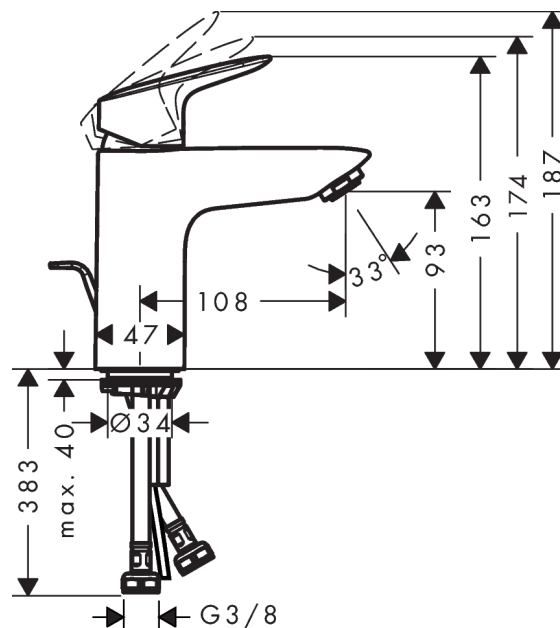

Logis

Смеситель для раковины 100, однорычажный, Coolstart, со сливным гарнитуром

Поверхности : **хром** Артикульный номер: **71105000**

Описание

Характеристики

- состоит из: однорычажный смеситель для раковины, слив/перелив
- ComfortZone 100
- выступ 108 мм
- обычная струя
- расход воды при 3 барах: 9.5 л/мин
- керамический узел смешивания с двумя вариантами расхода воды
- регулируемое ограничение температуры
- подходит для проточных водонагревателей
- донный клапан, 1¼"
- материал сливного набора: синтетический
- вид соединения: соединительные шланги G 3/8
- При открытии напора в центральном положении поступает только холодная вода.

Технология

Награды за дизайн

reddot award 2014
winner

Продукт

Чертеж

Logis

Смеситель для раковины 100, однорычажный, Coolstart, со сливным гарнитуром

Поверхности : **хром** Артикульный номер: **71105000**

График расхода воды