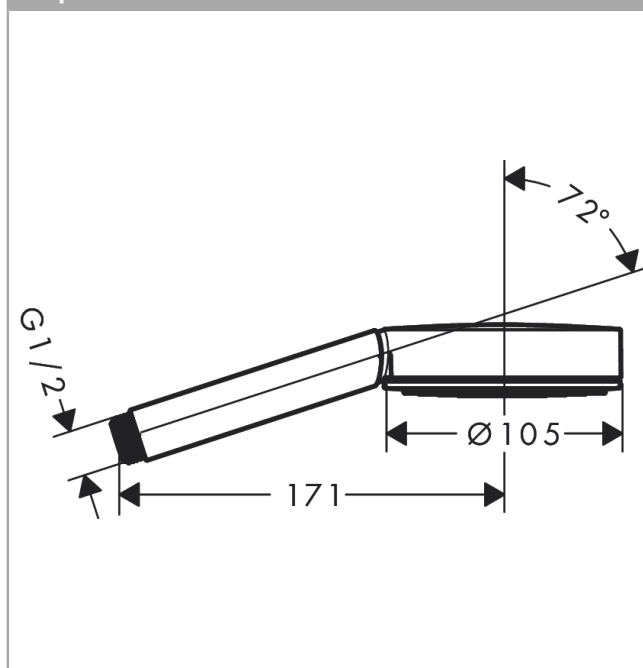

Pulsify S

Ручной душ 105 1jet EcoSmart+

: матовый черный Артикульный номер: 24121670

Описание

Характеристики

- размер душевого диска: 105 мм
- тип струи: PowderRain
- максимальный расход воды при 3 барах: 5,7 л/мин
- расход воды PowderRain (при 3 барах): 5,7 л/мин
- моющаяся вставка для фильтра
- соединительная резьба G 1/2
- подходит для проточных водонагревателей

Технология

Награды за дизайн

reddot winner 2021

Продукт

Чертеж

График расхода воды

Расход измерен практически с помощью соответствующей арматуры (термостат/смеситель/скрытый клапан).

Pulsify S
Ручной душ 105 1jet EcoSmart+
: матовый черный Артикульный номер: 24121670

Покомпонентное изображение

Год выпуска: >06/21

Pulsify S
Ручной душ 105 1jet EcoSmart+
: матовый черный Артикульный номер: **24121670**

Перечень запасных частей

Год выпуска: >06/21

Позиция	Описание	Артикульный номер	PC	PU
1	filter	92672000	-	1
2	seal	98058000	-	1