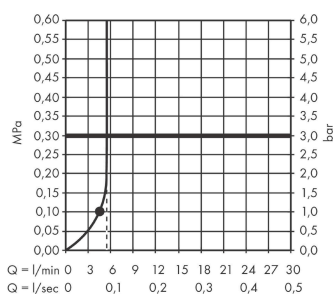

Pulsify S

Ручной душ 105 1jet EcoSmart+

: матовый черный Артикульный номер: 24121670

Описание

Характеристики

- размер душевого диска: 105 мм
- тип струи: PowderRain
- максимальный расход воды при 3 барах: 5,7 л/мин
- расход воды PowderRain (при 3 барах): 5,7 л/мин
- моющаяся вставка для фильтра
- соединительная резьба G 1/2
- подходит для проточных водонагревателей

Технология

Награды за дизайн

reddot winner 2021

Продукт

Чертеж

График расхода воды

Расход измерен практически с помощью соответствующей арматуры (термостат/смеситель/скрытый клапан).

Pulsify S
Ручной душ 105 1jet EcoSmart+
: матовый черный Артикульный номер: 24121670