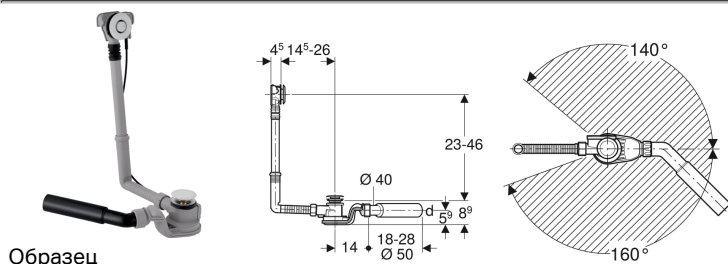

**Слив-перелив для ванны Geberit с системой нажатия PushControl, d52, длина 26 см, с декоративным комплектом и соединительным коленом**

**Цели применения**

- Для ванн из стали, пластика или чугуна
- Для ванн стандартных размеров
- Для ванн со сливным отверстием  $\varnothing$  52 мм

**Характеристики**

- Контроль качества согласно стандарту EN 274-3
- Кнопка заподлицо с поверхностью ванны

**Объем поставки**

- Донный клапан
- Сифон
- Соединительное колено 45° из ПНД,  $\varnothing$  40/50 мм

- С переливом
- Двусторонние уплотнения на сливе и переливе
- Головка перелива может крепиться в определенном направлении

**Технические характеристики**

Пропускная способность слива	1 л/с
Пропускная способность перелива	0.65 л/с
Высота гидрозатвора	50 мм