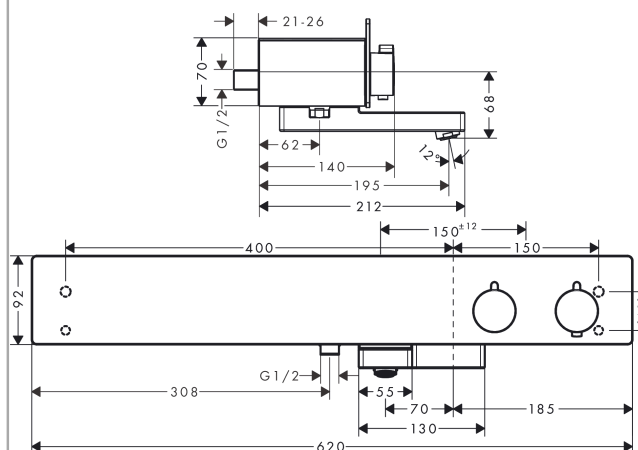

ShowerTablet

Термостат ShowerTablet 600, BM

Поверхности : **белый / хром** Артикульный номер: **13109400**

Описание

Характеристики

- выступ 195 мм
- 2 потребителя
- невозможно использование одновременно двумя потребителями
- межосевое подключение: 150 мм ± 12 мм
- расход воды изливом на ванны при 3 барах: 20 л/мин
- расход воды ручным душем при 3 барах: 14 л/мин
- картридж термостата, запорный и переключающий вентиль
- предохранительный ограничитель при 40°C
- регулируемое ограничение температуры
- с изолированной подачей воды
- клапан обратного тока воды
- с шумопоглотителем
- материал рукояток: металл
- поверхность полочки: анодированный алюминий
- материал крышки: безопасное стекло
- поверхность крышки цветовой вариант -000 = зеркальное стекло. Цветовой вариант -400 мм
- вид соединения: 1/2"
- грязеулавливающий фильтр входит в комплект поставки

Технология

Награды за дизайн

Продукт

Чертеж