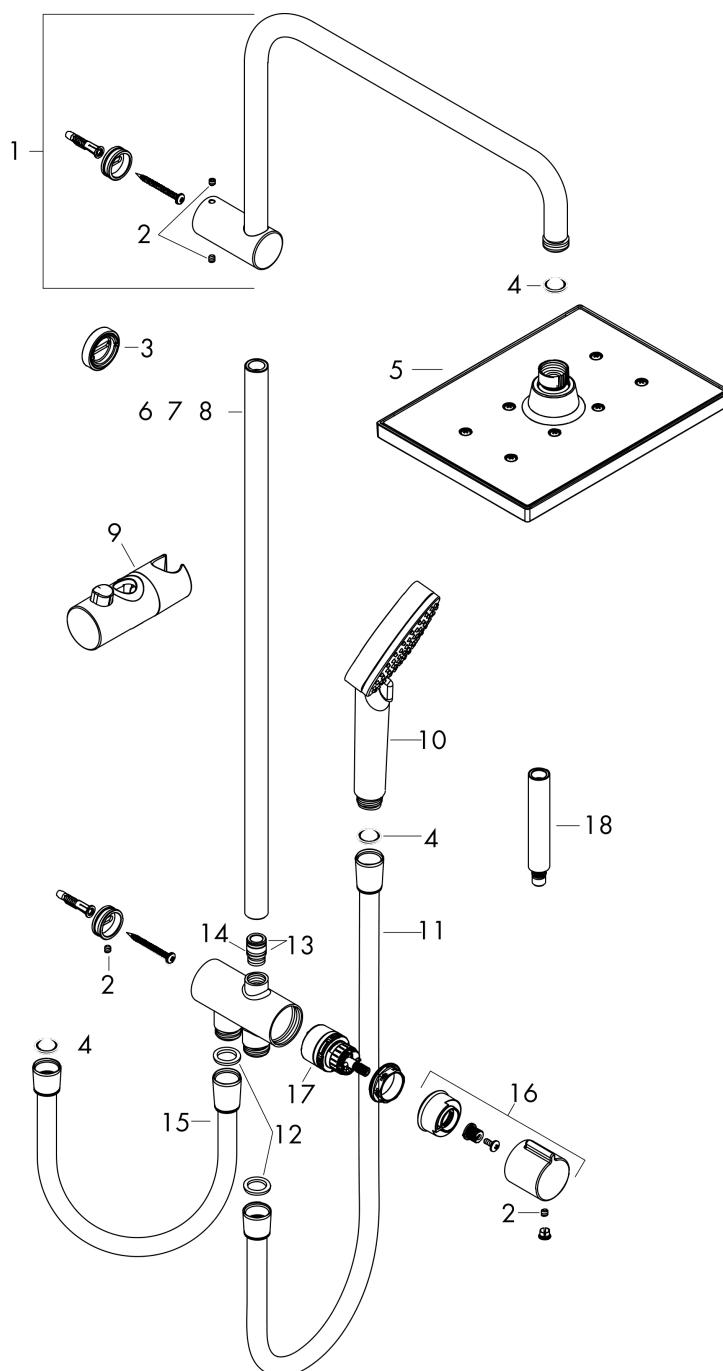

## Vernis Shape Showerpipe 230 1jet Reno

: матовый черный    Артикульный номер: 26282670

#### Характеристики

- состоит из: верхний душ, ручной душ, шланг для душа, ползунок
- верхний душ Vernis Shape 230 1jet
- размер диска верхнего душа: 230 x 170 мм
- типы струй верхнего душа: Rain
- шарнирное соединение: регулируемый угол верхнего душа
- максимальный расход воды при 3 барах: 15,2 л/мин
- расход воды для струи Rain (при 3 бар): 12,4 л/мин
- тип струи ручной душ: Rain, IntenseRain
- расход воды ручным душем при 3 барах: 15,2 л/мин
- мин. рабочее давление: 1 бар
- макс. рабочее давление: 10 бар
- вид монтажа: внешний монтаж
- диаметр штанги: 19 мм
- держатель для ручного душа регулируемый по высоте с внешней кнопкой выбора
- длина держателя для душа: 400 мм
- подсоединение к водопроводу: Душевой шланг Metaflex 80 см и 160 см
- соединительная резьба G 1/2
- подходит для проточных водонагревателей мощностью 18 кВт
- класс шума: I

### Чертеж

**Vernis Shape  
Showerpipe 230 1jet Reno**

: матовый черный    Артикульный номер: **26282670**

**График расхода воды**

Vernis Shape  
 Showerpipe 230 1jet Reno  
 : матовый черный    Артикульный номер: 26282670

Покомпонентное изображение

Год выпуска: >04/21

**Vernis Shape**  
**Showerpipe 230 1jet Reno**

 : матовый черный Артикульный номер: **26282670**

**Перечень запасных частей**

Год выпуска: &gt;04/21

Позиция	Описание	Артикульный номер	PC	PU
1	shower arm	93732670	-	1
2	hollow set screw M5x5	98446000	-	1
3	tile-matching-disk 7 mm	93813670	-	1
4	filter packing	94246000	-	1
5	head shower	26281670	-	1
6	pipe 845 mm	93906670	-	1
7	pipe 546 mm	93769670	-	1
8	pipe 945 mm	93770670	-	1
9	support, assy	93729670	-	1
10	handshower	26270670	-	1
11	shower hose Isiflex'B 1,60 m	28276670	-	1
12	seal	98058000	-	1
13	O-ring 12x2	98214000	-	1
14	O-ring 11x2	98127000	-	1
15	shower hose	28278670	-	1
16	handle	93733670	-	1
17	selector assy	95404000	-	1
18	extension 100 mm	94164670	-	1