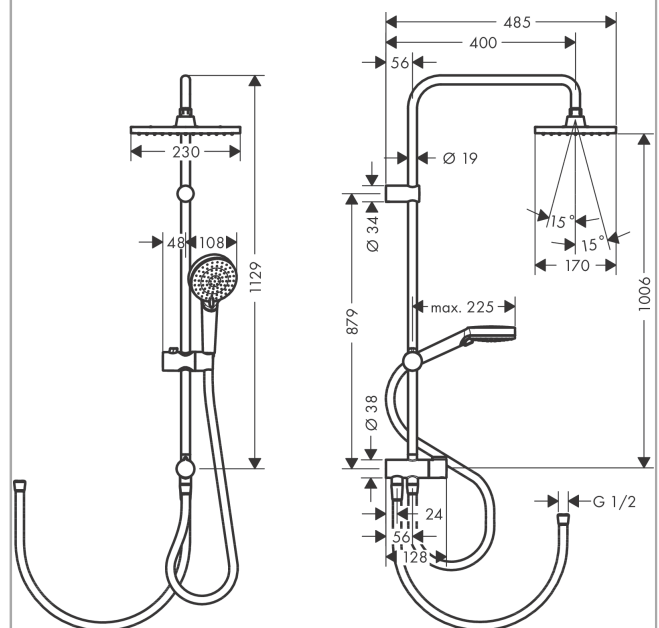

## Vernis Shape Showerpipe 230 1jet Reno

: матовый черный    Артикульный номер: 26282670

#### Характеристики

- состоит из: верхний душ, ручной душ, шланг для душа, ползунок
- верхний душ Vernis Shape 230 1jet
- размер диска верхнего душа: 230 x 170 мм
- типы струй верхнего душа: Rain
- шарнирное соединение: регулируемый угол верхнего душа
- максимальный расход воды при 3 барах: 15,2 л/мин
- расход воды для струи Rain (при 3 бар): 12,4 л/мин
- тип струи ручной душ: Rain, IntenseRain
- расход воды ручным душем при 3 барах: 15,2 л/мин
- мин. рабочее давление: 1 бар
- макс. рабочее давление: 10 бар
- вид монтажа: внешний монтаж
- диаметр штанги: 19 мм
- держатель для ручного душа регулируемый по высоте с внешней кнопкой выбора
- длина держателя для душа: 400 мм
- подсоединение к водопроводу: Душевой шланг Metaflex 80 см и 160 см
- соединительная резьба G 1/2
- подходит для проточных водонагревателей мощностью 18 кВт
- класс шума: I

### Чертеж

**Vernis Shape  
Showerpipe 230 1jet Reno**

: матовый черный    Артикульный номер: **26282670**

**График расхода воды**

Vernis Shape  
 Showerpipe 230 1jet Reno  
 : матовый черный    Артикульный номер: 26282670

Покомпонентное изображение

Год выпуска: >04/21

**Vernis Shape**  
**Showerpipe 230 1jet Reno**

 : матовый черный Артикульный номер: **26282670**

**Перечень запасных частей**

Год выпуска: &gt;04/21

Позиция	Описание	Артикульный номер	PC	PU
1	shower arm	93732670	-	1
2	hollow set screw M5x5	98446000	-	1
3	tile-matching-disk 7 mm	93813670	-	1
4	filter packing	94246000	-	1
5	head shower	26281670	-	1
6	pipe 845 mm	93906670	-	1
7	pipe 546 mm	93769670	-	1
8	pipe 945 mm	93770670	-	1
9	support, assy	93729670	-	1
10	handshower	26270670	-	1
11	shower hose Isiflex'B 1,60 m	28276670	-	1
12	seal	98058000	-	1
13	O-ring 12x2	98214000	-	1
14	O-ring 11x2	98127000	-	1
15	shower hose	28278670	-	1
16	handle	93733670	-	1
17	selector assy	95404000	-	1
18	extension 100 mm	94164670	-	1