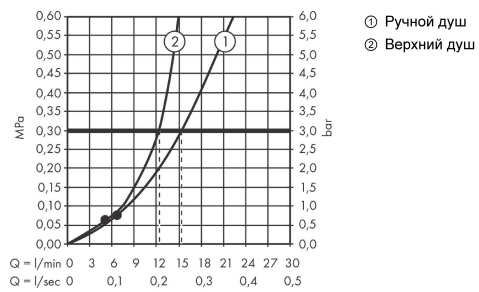

### Чертеж

**Vernis Shape  
Showerpipe 230 1jet Reno**

: матовый черный    Артикульный номер: **26282670**

**График расхода воды**

Vernis Shape  
 Showerpipe 230 1jet Reno  
 : матовый черный    Артикульный номер: 26282670