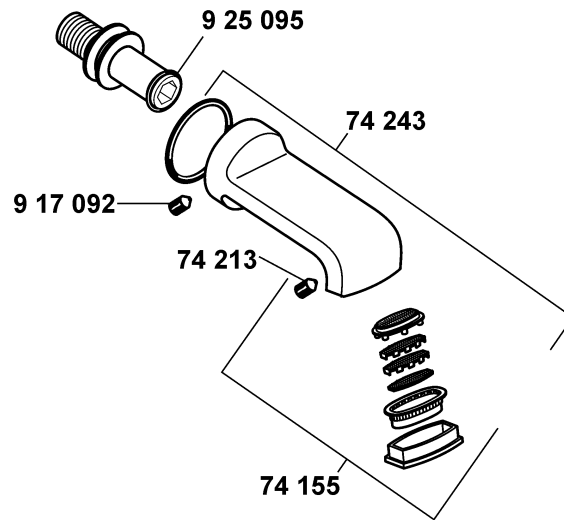

55502

A_5550200

55502	Wanneneinlauf DN 20	wall spout DN 20	baduitloop 3/4"
	74 155 Ovalflow-Luftsprudler	Ovalflow aerator	Ovalflow-perlator
	74 213 Gewindestift	threading lathe	inbus schroef
	74 243 Wanneneinlauf	bath filler	baduitloop
	917 092 Gewindestift	threading lathe	inbus schroef
	925 095 O-Ring	O-ring	o-ring