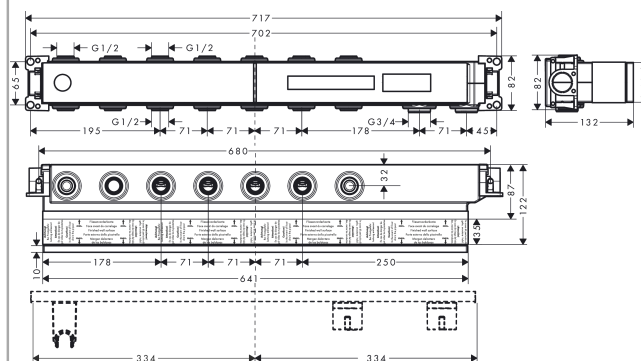

RainSelect

Скрытая часть RainSelect для 5 потребителей

Поверхности : п.а. Артикульный номер: 15313180

Описание

Характеристики

- 5 потребителей
- соединительная резьба
- G 3/4
- глубина монтажа: 87 - 122 мм
- горизонтальная установка
- звукоизолирующий монтаж

Продукт

Чертеж

RainSelect

Скрытая часть RainSelect для 5 потребителей

Поверхности : п.а. Артикульный номер: 15313180

Пример монтажа

RainSelect
1531318X / 15384XXX