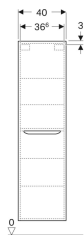

Высокий шкафчик Geberit myDay с одной дверью

Образец

Характеристики

- Подвесной
- С одной дверцей
- Ручка для открывания
- Дверь с демпфирующим механизмом
- С одной стационарной полкой
- Съемные вставные полки

- Страна расположения петель: слева или справа
- Подвесной органайзер на внутренней стороне двери
- Магнитный держатель
- Фронтальная часть из МДФ
- Поставляется в собранном состоянии

Технические характеристики

Материал | Влагостойкое трехслойная ДСП

Объем поставки

- 4 стеклянные полки
- Подвесной органайзер
- Магнитный держатель
- Крепеж

Арт. №	Цвет / поверхность	В	Н	Т
У824000000	Белый / Высокоглянцевое покрытие	40 см	150 см	27.5 см
824001000	Какао с молоком / Блестящий	40 см	150 см	27.5 см