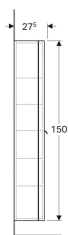

Высокий шкафчик Geberit myDay с одной дверью

Образец

Характеристики

- Подвесной
- С одной дверцей
- Ручка для открывания
- Дверь с демпфирующим механизмом
- С одной стационарной полкой
- Съемные вставные полки

- Страна расположения петель: слева или справа
- Подвесной органайзер на внутренней стороне двери
- Магнитный держатель
- Фронтальная часть из МДФ
- Поставляется в собранном состоянии

Технические характеристики

Материал | Влагостойкое трехслойная ДСП

Объем поставки

- 4 стеклянные полки
- Подвесной органайзер
- Магнитный держатель
- Крепеж

Арт. №	Цвет / поверхность	В	Н	Т
У824000000	Белый / Высокоглянцевое покрытие	40 см	150 см	27.5 см
824001000	Какао с молоком / Блестящий	40 см	150 см	27.5 см