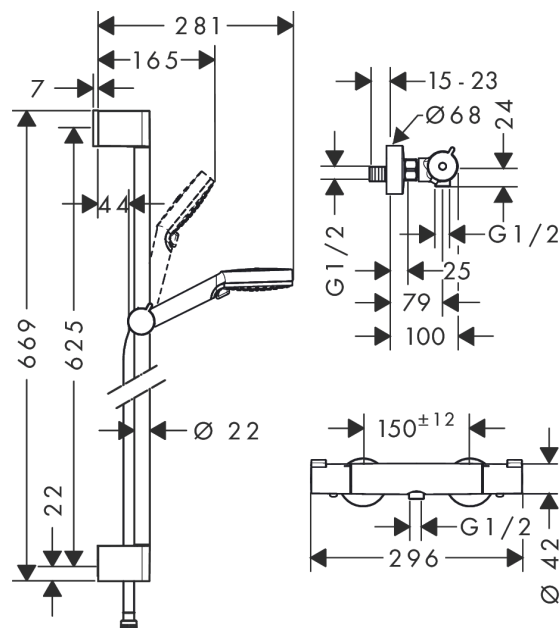

Crometta

Душевая система внешнего монтажа Vario с термостатом Ecostat 1001 CL и штангой 65 см

Поверхности : белый / хром Артикулный номер: 27812400

Описание

Характеристики

- состоит из: ручной душ, термостат для душа, душевая штанга, держатель, шланг для душа
- тип струи: Rain, IntenseRain
- переключение типов струи с помощью вращающегося душевого диска
- со стороны душа упорный подшипник, предотвращающий перекручивание душевого шланга
- держатель ручного душа регулируется в пределах 90°, поворачивается вправо и влево, перемещается вверх и вниз
- максимальный расход воды при 3 бар: 14 л/мин

Технология

Продукт

Чертеж

График расхода воды

Q - l/min 0 3 6 9 12 15 18 21 24 27 30
Q - l/sec 0 0,1 0,2 0,3 0,4 0,5

Расход измерен практически с помощью соответствующей арматуры (термостат/смеситель/скрытый клапан).

Crometta

Душевая система внешнего монтажа Vario с термостатом Ecostat 1001 CL и штангой 65 см

Поверхности : белый / хром Артикульный номер: 27812400

Пример монтажа