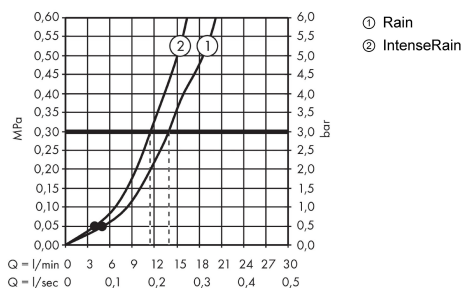

Crometta

Душевая система внешнего монтажа Vario с термостатом Ecostat 1001 CL и штангой 65 см

Поверхности : белый / хром Артикулный номер: 27812400

Описание

Характеристики

- состоит из: ручной душ, термостат для душа, душевая штанга, держатель, шланг для душа
- тип струи: Rain, IntenseRain
- переключение типов струи с помощью вращающегося душевого диска
- со стороны душа упорный подшипник, предотвращающий перекручивание душевого шланга
- держатель ручного душа регулируется в пределах 90°, поворачивается вправо и влево, перемещается вверх и вниз
- максимальный расход воды при 3 бар: 14 л/мин

Технология

Продукт

Чертеж

График расхода воды

Q - l/min 0 3 6 9 12 15 18 21 24 27 30
Q - l/sec 0 0,1 0,2 0,3 0,4 0,5

Расход измерен практически с помощью соответствующей арматуры (термостат/смеситель/скрытый клапан).

Crometta

Душевая система внешнего монтажа Vario с термостатом Ecostat 1001 CL и штангой 65 см

Поверхности : белый / хром Артикульный номер: 27812400

Пример монтажа