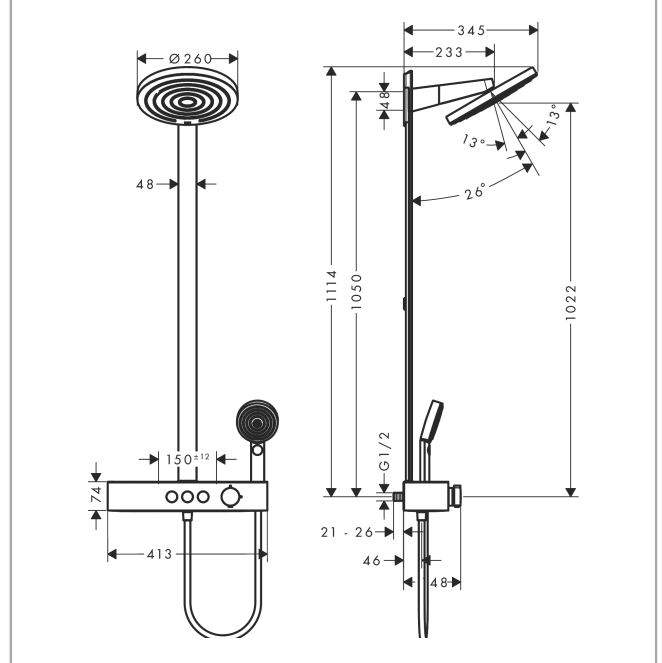

**Pulsify S****Showerpipe 260 2jet с ShowerTablet Select 400**: матовый белый Артикулный номер: **24240700****Описание****Характеристики**

- состоит из: ручной душ, верхний душ, термостат для душа, штанга для душа, душевая штанга
- верхний душ Pulsify 260 2jet
- размер диска верхнего душа: 260 мм
- типы струй верхнего душа: PowderRain, Intense PowderRain
- шарнирное соединение: верхний душ с углом наклона 13-39°
- поверхность душевого диска: графит
- Fast Drain сливает воду из верхнего душа под углом 10 °
- съемная душевая головка
- полка из пластика
- поверхность полочки: графит
- максимальный расход воды при 3 барах: 12,9 л/мин
- тип струи ручной душ: массажная, IntenseRain, PowderRain
- подъемная труба может быть укорочена по высоте
- диаметр штанги: 48 мм
- длина держателя верхнего душа: 233 мм
- CoolContact термостат: Предотвращает нагрев корпуса, делая принятие душа еще безопаснее
- термостат ShowerTablet Select 400
- возможно одновременное включение 3 потребителей (душей)
- подходит для проточных водонагревателей
- вид монтажа: внешний монтаж
- соединительная резьба G ½
- межосевое подключение 150 мм ± 12 мм
- клапан обратного тока
- Термостат поставляется с кнопками "ручной душ", "PowderRain", "Intense PowderRain"
- 2 потребителя

**Технология****Награды за дизайн**

reddot winner 2021

**Pulsify S**  
**Showerpipe 260 2jet c ShowerTablet Select 400**  
 : матовый белый Артикулный номер: **24240700**

## График расхода воды

**Pulsify S**  
**Showerpipe 260 2jet c ShowerTablet Select 400**  
 : матовый белый    Артикульный номер: 24240700

Пример монтажа