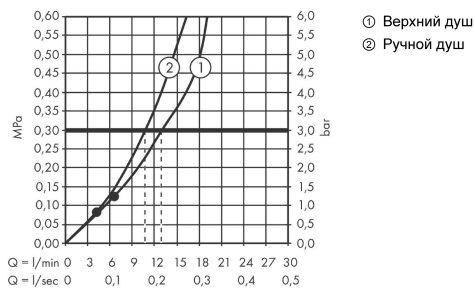

График расхода воды