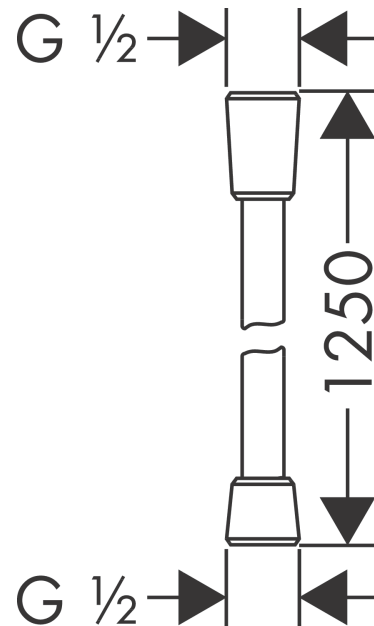

Isiflex

Душевой шланг 125 см

Поверхность: **шлиф. черный хром**

Артикульный номер: **28272340**

Описание

Характеристики

- высококачественный душевой шланг
- легкоочищаемая пластмассовая оболочка
- длина душевого шланга: 1,25 м
- шарнирный соединитель предотвращает спутывание шланга
- с защитой от изломов
- гайки душевого шланга: коническая гайка с обеих сторон
- соединительная резьба: G ½

Награды за дизайн

Продукт

Чертеж

Isiflex**Душевой шланг 125 см**Поверхность: **шлиф. черный хром**Артикульный номер: **28272340****Покомпонентное изображение**

Год выпуска: >11/16

Isiflex**Душевой шланг 125 см**Поверхность: **шлиф. черный хром** Артикульный номер: **28272340****Перечень запасных частей**

Год выпуска: >11/16

Позиция	Описание	Артикульный номер	PC	PU
1	seal	98058000	-	1