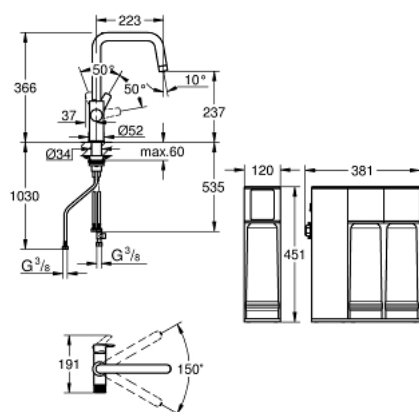

30 587 000 GROHE BLUE PURE EUROSMART КОМПЛЕКТ ОЧИСТКИ ВОДЫ ПО ТЕХНОЛОГИИ ОБРАТНОГО ОСМОСА С МИНЕРАЛИЗАЦИЕЙ

ОПИСАНИЕ ПРОДУКТА

- Colour: хром
- в комплект входят:
- GROHE Blue Смеситель однорычажный для мойки с функцией очистки водопроводной воды
- монтаж на одно отверстие
- U-образный излив
- отдельная ручьятка для фильтрованной воды
- GROHE SilkMove керамический картридж 28 мм
- поворотный трубкообразный излив
- диапазон поворота 150°
- отдельные водотоки для питьевой и водопроводной воды
- гибкая подводка
- система GROHE Blue reverse osmosis mineralization
- мембрана обратноосмотического фильтра для получения чистой и безопасной воды
- удаляет значительную часть химикатов, гормонов и микроорганизмов
- блок минерализации обогащает питьевую воду магнием и солями кремниевой кислоты для получения наилучшего вкуса
- скорость подачи очищенной воды - 1,5 л/мин
- удаляет не менее 97% растворённых солей
- очищаются не менее 50% поступающей воды
- давление подаваемой воды 1.00 - 4.00 бар
- Разъём стандарта IEC с евро-штекером, электропитание 230В / 50 Гц
- не требуется накопительный бак для воды
- срок службы мембраны - 1 год
- блок для подключения