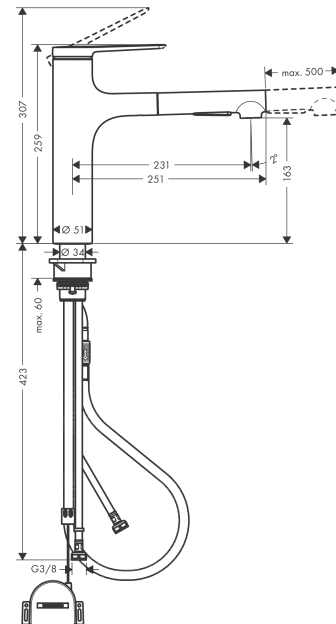

Zesis M33

Кухонный смеситель однорычажный, 160 с вытяжным душем, 2jet, sBox lite
: под сталь Артикулльный номер: **74804800**

**Описание****Характеристики**

- ComfortZone 160
- угол поворота излива: 150°
- ламинарная струя, Душевая струя
- фиксируемая душевая струя, автоматическое переключение струи в исходный режим закрытием смесителя
- магнитная система крепления душа MagFit
- душевой шланг Quick-Connect
- максимальный расход воды при 3 барах: 8,2 л/мин
- керамический узел смешивания
- соединительные шланги G 3/8
- регулируемое ограничение температуры
- встроенный клапан обратного тока воды
- подходит для проточных водонагревателей
- механизм sBox lite для плавного и безопасного перемещения шланга в шкафу
- длина удлинения До 50 см

Технология**Награды за дизайн****Продукт****Чертеж**

Zesis M33

Кухонный смеситель однорычажный, 160 с вытяжным душем, 2jet, sBox lite
 : под сталь Артикулный номер: **74804800**

График расхода воды